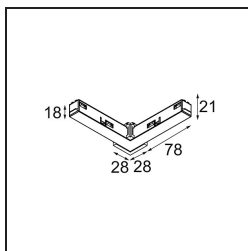

Datum

Kunde

Projekt

Art

Track 48V Connection 90° Electrical/Mechanical (For Surface Mounting) Inside White Structure

Spezifikationen

Material	13418109
Leuchtmittel enthalten	Nein
Anzahl Lichtquellen	0
Eingangsspannung	48 Vdc
Schutzklasse	III
Schutzart	20
Glühdrahtprüfung (°C)	960
Innen/Außen	Innen
Verstellbarkeit	Not Applicable
Primärfarbe & Primäres Finish	Weiß, Strukturiert
Bruttogewicht (g)	84,0