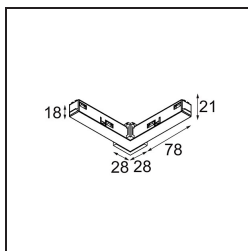

Track 48V Connection 90° Electrical/Mechanical (For Surface Mounting) Inside White Structure

Spezifikationen

Material	13418109
Leuchtmittel enthalten	Nein
Anzahl Lichtquellen	0
Eingangsspannung	48 Vdc
Schutzklasse	III
Schutzart	20
Glühdrahtprüfung (°C)	960
Innen/Außen	Innen
Verstellbarkeit	Not Applicable
Primärfarbe & Primäres Finish	Weiß, Strukturiert
Bruttogewicht (g)	84,0