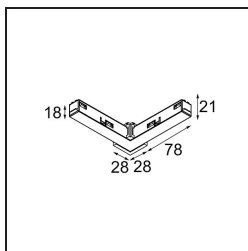

Datum

Kunde

Projekt

Art

*Track 48V Connection 90° Electrical/Mechanical (For Surface Mounting) Inside White Structure*

**Spezifikationen**

Material	13418109
Leuchtmittel enthalten	Nein
Anzahl Lichtquellen	0
Eingangsspannung	48 Vdc
Schutzklasse	III
Schutzart	20
Glühdrahtprüfung (°C)	960
Innen/Außen	Innen
Verstellbarkeit	Not Applicable
Primärfarbe & Primäres Finish	Weiß, Strukturiert
Bruttogewicht (g)	84,0