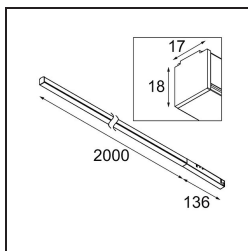

Date
Customer
Project
Type

FFD_Pista Linear Nightlight Track 48V 2136 1x LED 3000K DALI Black Structure

Pista es lo último en estética moderna: delgados carriles magnéticos, focos cada vez más pequeños y cables ultrafinos. Los diseñadores pueden jugar con diferentes módulos en raíles individuales o múltiples de diferentes longitudes y colores. Las posibilidades geométricas son infinitas.

Specifications

Material	13417832
Tipo de fuente de luz	LED
Tipo de LED	PISTA LINEAR (FLAPS)
Tecnología LED	PCB LED flexible
CRI	Min. 90
Temperatura del color	3000K
Vida Util	L80B10 @50.000 horas
Lámpara Incluida	Sí
Número de fuentes de luz	1
Binning (SDCM)	3
Dirección de la luz	Directo
Voltaje de entrada	48Vcc
Luminaire power (W)	34,0
Clasificación eléctrica	III
Clasificación del IP	20
Clasificación de hilo incandescente (°C)	960
Protocolo de regulación	DALI
DALI Standard	DALI version-1
Interio/Exterior	Interior
Aplicación	Techo, Pared
Ajustabilidad	Not Applicable
Distancia al objeto iluminado (m)	0,1
Color principal & Acabado principal	Negro, Estructura
Peso bruto (g)	1469,0
Flujo luminoso por lámpara (lm)	338
Eficacia (lm/W)	9
Índice de deslumbramiento	20
Remark	<ul style="list-style-type: none"> • 3500K y 4000K bajo pedido • Este módulo de vía 48V lineal negro con un adaptador de vía negro. Las excepciones solo son posibles bajo petición. • This is not a complete product. Pista track 48V system required. • Para instalaciones sin dimmer, se recomienda utilizar luminarias de 1-10 V.