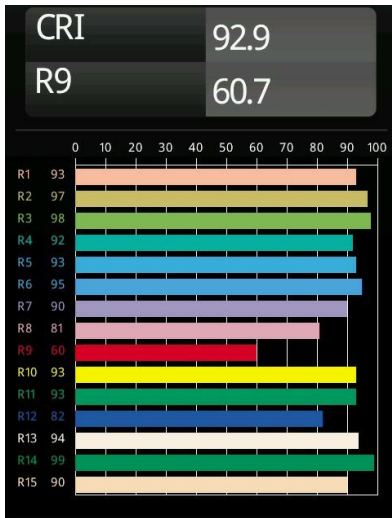

Date
Customer
Project
Type

FFD_Pista Linear Nightlight Track 48V 2136 1x LED 3000K DALI Black Structure

Pista es lo último en estética moderna: delgados carriles magnéticos, focos cada vez más pequeños y cables ultrafinos. Los diseñadores pueden jugar con diferentes módulos en raíles individuales o múltiples de diferentes longitudes y colores. Las posibilidades geométricas son infinitas.

Specifications

Material	13417832
Tipo de fuente de luz	LED
Tipo de LED	PISTA LINEAR (FLAPS)
Tecnología LED	PCB LED flexible
CRI	Min. 90
Temperatura del color	3000K
Vida Util	L80B10 @50.000 horas
Lámpara Incluida	Sí
Número de fuentes de luz	1
Binning (SDCM)	3
Dirección de la luz	Directo
Voltaje de entrada	48Vcc
Luminaire power (W)	34,0
Clasificación eléctrica	III
Clasificación del IP	20
Clasificación de hilo incandescente (°C)	960
Protocolo de regulación	DALI
DALI Standard	DALI version-1
Interio/Exterior	Interior
Aplicación	Techo, Pared
Ajustabilidad	Not Applicable
Distancia al objeto iluminado (m)	0,1
Color principal & Acabado principal	Negro, Estructura
Peso bruto (g)	1469,0
Flujo luminoso por lámpara (lm)	338
Eficacia (lm/W)	9
Índice de deslumbramiento	20
Remark	<ul style="list-style-type: none"> • 3500K y 4000K bajo pedido • Este módulo de vía 48V lineal negro con un adaptador de vía negro. Las excepciones solo son posibles bajo petición. • This is not a complete product. Pista track 48V system required. • Para instalaciones sin dimmer, se recomienda utilizar luminarias de 1-10 V.

TM30 & CRI diagram

Light distribution & beam diagram