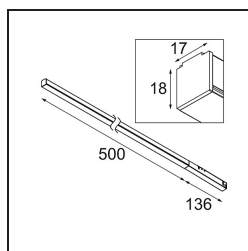

Datum
Klant
Project
Soort

FFD_Pista Linear Nightlight Track 48V 636 1x LED 2700K DALI Black Structure

Pista is de ultieme moderne esthetiek: slanke magnetische rails, steeds kleinere spots en ultradunne kabels. Ontwerpers kunnen spelen met verschillende modules op enkele of meervoudige rails in verschillende lengtes en kleuren. De geometrische mogelijkheden zijn eindeloos

Specificaties

Materiaal	13417032
Type Lichtbron	LED
LED type	PISTA LINEAR (FLAPS)
LED technologie	Flexibele led-printplaat
CRI	Min. 90
Kleurtemperatuur	2700K
Levensduur	L80B10 bij 50.000 Uur
Lamp inbegrepen	Ja
Aantal Lichtbronnen	1
Binning (SDCM)	3
Lichtrichting	Omlaag
Ingangsspanning	48Vdc
Luminaire power (W)	8,5
Elektriciteitsklasse	III
IP-klasse	20
Gloeidraadtest (°C)	960
Protocol Voor Dimmen	DALI
DALI Standard	DALI version-1
Binnen/Buiten	Binnen
Toepassing	Plafond, Wand
Verstelbaarheid	Not Applicable
Afstand tot Verlicht Voorwerp (m)	0,1
Primaire Kleur & Primaire Afwerking	Zwart, Structuur
Brutogewicht (g)	546,0
Lumenoutput per lampunit (lm)	81
Efficiëntie (lm/W)	9
UGR	20
Opmerking	<ul style="list-style-type: none"> • 3500K en 4000K op verzoek • Deze zwarte Track 48V lineaire module wordt geleverd met een zwarte railadapter. Uitzonderingen zijn alleen mogelijk op verzoek. • Dit is geen compleet product. Pista Track 48V systeem vereist. • Voor installaties zonder dimmer wordt aanbevolen om 1-10 V armaturen te gebruiken.