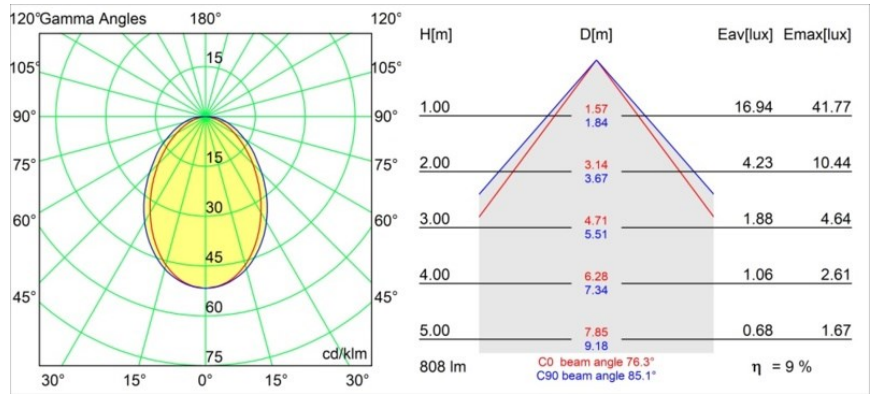

Datum
Klant
Project
Soort

FFD_Pista Linear Nightlight Track 48V 636 1x LED 2700K DALI Black Structure

Pista is de ultieme moderne esthetiek: slanke magnetische rails, steeds kleinere spots en ultradunne kabels. Ontwerpers kunnen spelen met verschillende modules op enkele of meervoudige rails in verschillende lengtes en kleuren. De geometrische mogelijkheden zijn eindeloos

Specificaties

Materiaal	13417032
Type Lichtbron	LED
LED type	PISTA LINEAR (FLAPS)
LED technologie	Flexibele led-printplaat
CRI	Min. 90
Kleurtemperatuur	2700K
Levensduur	L80B10 bij 50.000 Uur
Lamp inbegrepen	Ja
Aantal Lichtbronnen	1
Binning (SDCM)	3
Lichtrichting	Omlaag
Ingangsspanning	48Vdc
Luminaire power (W)	8,5
Elektriciteitsklasse	III
IP-klasse	20
Gloeidraadtest (°C)	960
Protocol Voor Dimmen	DALI
DALI Standard	DALI version-1
Binnen/Buiten	Binnen
Toepassing	Plafond, Wand
Verstelbaarheid	Not Applicable
Afstand tot Verlicht Voorwerp (m)	0,1
Primaire Kleur & Primaire Afwerking	Zwart, Structuur
Brutogewicht (g)	546,0
Lumenoutput per lampunit (lm)	81
Efficiëntie (lm/W)	9
UGR	20
Opmerking	<ul style="list-style-type: none"> • 3500K en 4000K op verzoek • Deze zwarte Track 48V lineaire module wordt geleverd met een zwarte railadapter. Uitzonderingen zijn alleen mogelijk op verzoek. • Dit is geen compleet product. Pista Track 48V systeem vereist. • Voor installaties zonder dimmer wordt aanbevolen om 1-10 V armaturen te gebruiken.

TM30 & CRI Diagrammen

Lichtspreiding & Stralingsdiagram

Diagrammen