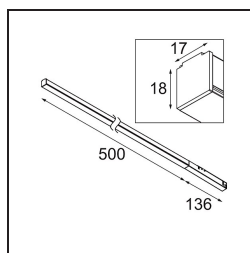

Date
Customer
Project
Type

FFD_Pista Linear Nightlight Track 48V 636 1x LED 2700K DALI Black Structure

Pista es lo último en estética moderna: delgados carriles magnéticos, focos cada vez más pequeños y cables ultrafinos. Los diseñadores pueden jugar con diferentes módulos en raíles individuales o múltiples de diferentes longitudes y colores. Las posibilidades geométricas son infinitas.

Specifications

Material	13417032
Tipo de fuente de luz	LED
Tipo de LED	PISTA LINEAR (FLAPS)
Tecnología LED	PCB LED flexible
CRI	Min. 90
Temperatura del color	2700K
Vida Útil	L80B10 @50.000 horas
Lámpara Incluida	Sí
Número de fuentes de luz	1
Binning (SDCM)	3
Dirección de la luz	Directo
Voltaje de entrada	48Vcc
Luminaire power (W)	8,5
Clasificación eléctrica	III
Clasificación del IP	20
Clasificación de hilo incandescente (°C)	960
Protocolo de regulación	DALI
DALI Standard	DALI version-1
Interio/Exterior	Interior
Aplicación	Techo, Pared
Ajustabilidad	Not Applicable
Distancia al objeto iluminado (m)	0,1
Color principal & Acabado principal	Negro, Estructura
Peso bruto (g)	546,0
Flujo luminoso por lámpara (lm)	81
Eficacia (lm/W)	9
Índice de deslumbramiento	20
Remark	<ul style="list-style-type: none"> • 3500K y 4000K bajo pedido • Este módulo de vía 48V lineal negro con un adaptador de vía negro. Las excepciones solo son posibles bajo petición. • This is not a complete product. Pista track 48V system required. • Para instalaciones sin dimmer, se recomienda utilizar luminarias de 1-10 V.