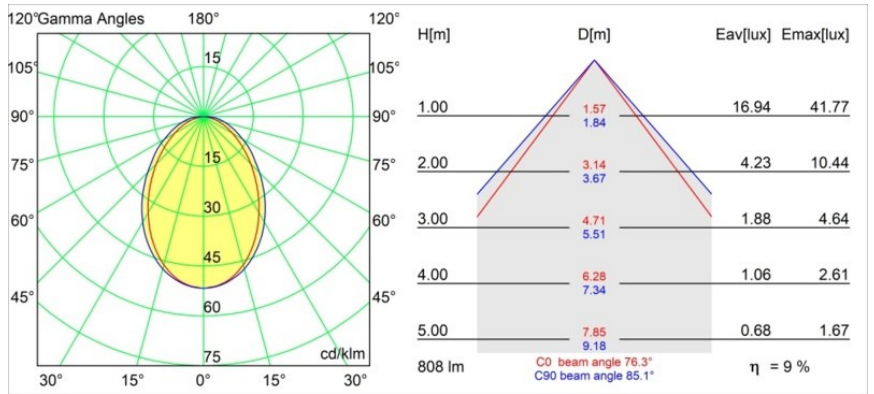

Light distribution & beam diagram