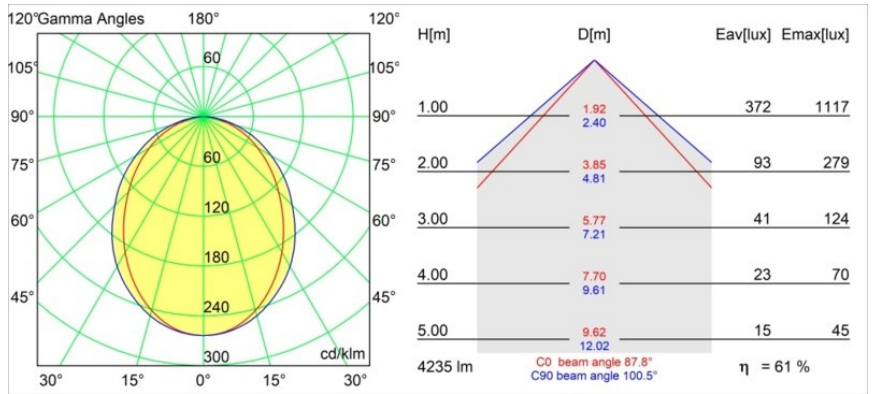

Lichtspreiding & Stralingsdiagram