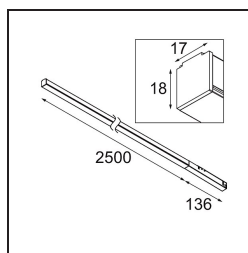

### Pista Linear Light Track 48V 2636 1x LED 3000K DALI Black Structure

Pista is de ultieme moderne esthetiek: slanke magnetische rails, steeds kleinere spots en ultradunne kabels. Ontwerpers kunnen spelen met verschillende modules op enkele of meervoudige rails in verschillende lengtes en kleuren. De geometrische mogelijkheden zijn eindeloos

#### Specificaties

Materiaal	13414932
Type Lichtbron	LED
LED type	PISTA LINEAR (FLAPS)
LED technologie	Flexibele led-printplaat
CRI	Min. 90
Kleurtemperatuur	3000K
Levensduur	L80B10 bij 50.000 Uur
Lamp inbegrepen	Ja
Aantal Lichtbronnen	1
CIE-fluxcode	52 82 97 100 61
Binning (SDCM)	3
Lichtrichting	Omlaag
Ingangsspanning	48Vdc
Luminaire power (W)	42,5
Elektriciteitsklasse	III
IP-klasse	20
Gloeidraadtest (°C)	960
Protocol Voor Dimmen	DALI
DALI Standard	DALI version-1
Binnen/Buiten	Binnen
Toepassing	Plafond, Wand
Verstelbaarheid	Not Applicable
Afstand tot Verlicht Voorwerp (m)	0,1
Primaire Kleur & Primaire Afwerking	Zwart, Structuur
Brutogewicht (g)	2010,0
Lumenoutput per lampunit (lm)	2583
Efficiëntie (lm/W)	60
UGR	27
Opmerking	<ul style="list-style-type: none"> <li>• 3500K en 4000K op verzoek</li> <li>• Witte Pista Track 48V lineaire modules hebben een witte railadapter. Alle andere Pista Track 48V lineaire modules hebben een zwarte railadapter. Afwijking hiervan is alleen mogelijk op verzoek.</li> <li>• Dit is geen compleet product. Pista Track 48V systeem vereist.</li> <li>• Voor installaties zonder dimmer wordt aanbevolen om 1-10 V armaturen te gebruiken.</li> </ul>