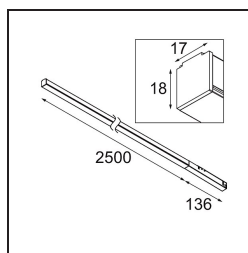

*Pista Linear Light Track 48V 2636 1x LED 3000K DALI Black Structure*

Pista è il massimo dell'estetica moderna: binari magnetici sottili, luci spot sempre più piccole e cavi sottilissimi. I progettisti possono giocare con moduli diversi su binari singoli o multipli, in lunghezze e colori diversi. Le possibilità geometriche sono infinite.

### Specifications

Materiale	13414932
Tipo di Sorgente	LED
Tipologia LED	PISTA LINEAR (FLAPS)
Tecnologie LED	LED flessibile PCB
CRI	Min. 90
Temperatura di colore della luce	3000K
Vita utile	L80B10 @50.000 ore
Lampadina inclusa	Sì
Numero di fonte luminosa	1
Codice di flusso CIE	52 82 97 100 61
Binning (SDCM)	3
Direzione della luce	Diretta
Volt in ingresso	48Vdc
Luminaire power (W)	42,5
Classificazione elettrica	III
Grado IP	20
Test filo a caldo (°C)	960
Protocollo di regolazione (Dimmer)	DALI
DALI Standard	DALI version-1
Interno/Esterno	Interno
Applicazione	Soffitto, Parete
Orientabilità	Not Applicable
Distanza dall'oggetto illuminato (m)	0,1
Colore primario & Finitura primaria	Nero, Strutturata
Peso lordo (g)	2010,0
Flusso luminoso per lampade (lm)	2583
Efficienza (lm/W)	60
Livello abbagliamento	27