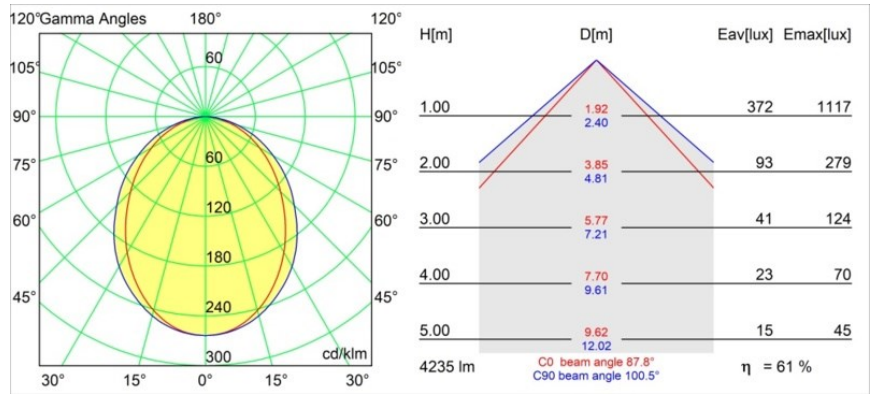

Lichtspreiding & Stralingsdiagram