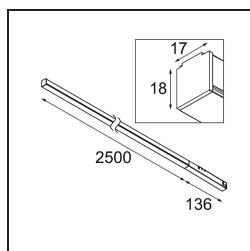

Datum
Klant
Project
Soort

Pista Linear Light Track 48V 2636 1x LED 3000K DALI White Structure

Specificaties

Materiaal	13414909
Type Lichtbron	LED
LED type	PISTA LINEAR (FLAPS)
LED technologie	Flexibele led-printplaat
CRI	Min. 90
Kleurtemperatuur	3000K
Levensduur	L80B10 bij 50.000 Uur
Lamp inbegrepen	Ja
Aantal Lichtbronnen	1
CIE-fluxcode	52 82 97 100 61
Binning (SDCM)	3
Lichtrichting	Omlaag
Ingangsspanning	48Vdc
Luminaire power (W)	42,5
Elektriciteitsklasse	III
IP-klasse	20
Gloeidraadtest (°C)	960
Protocol Voor Dimmen	DALI
DALI Standard	DALI version-1
Binnen/Buiten	Binnen
Toepassing	Plafond, Wand
Verstelbaarheid	Not Applicable
Afstand tot Verlicht Voorwerp (m)	0,1
Primaire Kleur & Primaire Afwerking	Wit, Structuur
Brutogewicht (g)	2010,0
Lumenoutput per lampunit (lm)	2583
Efficiëntie (lm/W)	60
UGR	27

Pista is de ultieme moderne esthetiek: slanke magnetische rails, steeds kleinere spots en ultradunne kabels. Ontwerpers kunnen spelen met verschillende modules op enkele of meervoudige rails in verschillende lengtes en kleuren. De geometrische mogelijkheden zijn eindeloos