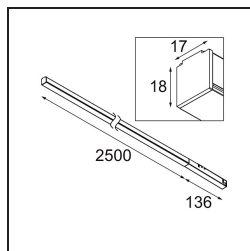

Datum
Klant
Project
Soort

*Pista Linear Light Track 48V 2636 1x LED 3000K DALI White Structure*

### Specificaties

Materiaal	13414909
Type Lichtbron	LED
LED type	PISTA LINEAR (FLAPS)
LED technologie	Flexibele led-printplaat
CRI	Min. 90
Kleurtemperatuur	3000K
Levensduur	L80B10 bij 50.000 Uur
Lamp inbegrepen	Ja
Aantal Lichtbronnen	1
CIE-fluxcode	52 82 97 100 61
Binning (SDCM)	3
Lichtrichting	Omlaag
Ingangsspanning	48Vdc
Luminaire power (W)	42,5
Elektriciteitsklasse	III
IP-klasse	20
Gloeidraadtest (°C)	960
Protocol Voor Dimmen	DALI
DALI Standard	DALI version-1
Binnen/Buiten	Binnen
Toepassing	Plafond, Wand
Verstelbaarheid	Not Applicable
Afstand tot Verlicht Voorwerp (m)	0,1
Primaire Kleur & Primaire Afwerking	Wit, Structuur
Brutogewicht (g)	2010,0
Lumenoutput per lampunit (lm)	2583
Efficiëntie (lm/W)	60
UGR	27