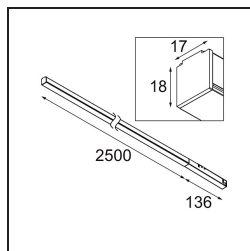

Pista Linear Light Track 48V 2636 1x LED 3000K DALI White Structure

Specifications

Material	13414909
Tipo de fuente de luz	LED
Tipo de LED	PISTA LINEAR (FLAPS)
Tecnología LED	PCB LED flexible
CRI	Min. 90
Temperatura del color	3000K
Vida Útil	L80B10 @50.000 horas
Lámpara Incluida	Sí
Número de fuentes de luz	1
Código de flujo CIE	52 82 97 100 61
Binning (SDCM)	3
Dirección de la luz	Directo
Voltaje de entrada	48Vcc
Luminaire power (W)	42,5
Clasificación eléctrica	III
Clasificación del IP	20
Clasificación de hilo incandescente (°C)	960
Protocolo de regulación	DALI
DALI Standard	DALI version-1
Interio/Exterior	Interior
Aplicación	Techo, Pared
Ajustabilidad	Not Applicable
Distancia al objeto iluminado (m)	0,1
Color principal & Acabado principal	Blanco, Estructura
Peso bruto (g)	2010,0
Flujo luminoso por lámpara (lm)	2583
Eficacia (lm/W)	60
Índice de deslumbramiento	27

Pista es lo último en estética moderna: delgados carriles magnéticos, focos cada vez más pequeños y cables ultrafinos. Los diseñadores pueden jugar con diferentes módulos en raíles individuales o múltiples de diferentes longitudes y colores. Las posibilidades geométricas son infinitas.