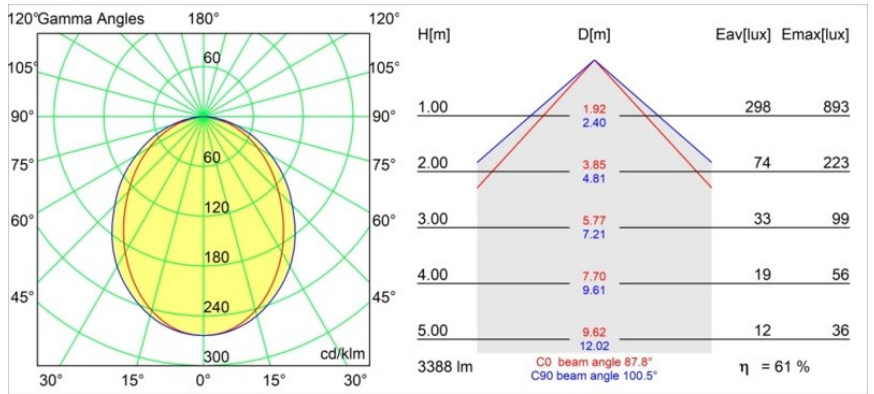

Lichtspreiding & Stralingsdiagram