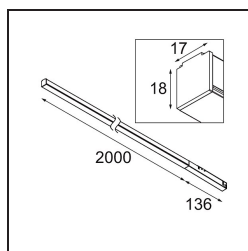

### Pista Linear Light Track 48V 2136 1x LED 3000K DALI Black Structure

Pista is de ultieme moderne esthetiek: slanke magnetische rails, steeds kleinere spots en ultradunne kabels. Ontwerpers kunnen spelen met verschillende modules op enkele of meervoudige rails in verschillende lengtes en kleuren. De geometrische mogelijkheden zijn eindeloos

#### Specificaties

Materiaal	13414832
Type Lichtbron	LED
LED type	PISTA LINEAR (FLAPS)
LED technologie	Flexibele led-printplaat
CRI	Min. 90
Kleurtemperatuur	3000K
Levensduur	L80B10 bij 50.000 Uur
Lamp inbegrepen	Ja
Aantal Lichtbronnen	1
CIE-fluxcode	52 82 97 100 61
Binning (SDCM)	3
Lichtrichting	Omlaag
Ingangsspanning	48Vdc
Luminaire power (W)	34,0
Elektriciteitsklasse	III
IP-klasse	20
Gloeidraadtest (°C)	960
Protocol Voor Dimmen	DALI
DALI Standard	DALI version-1
Binnen/Buiten	Binnen
Toepassing	Plafond, Wand
Verstelbaarheid	Not Applicable
Afstand tot Verlicht Voorwerp (m)	0,1
Primaire Kleur & Primaire Afwerking	Zwart, Structuur
Brutogewicht (g)	1469,0
Lumenoutput per lampunit (lm)	2067
Efficiëntie (lm/W)	60
UGR	27
Opmerking	<ul style="list-style-type: none"> <li>• 3500K en 4000K op verzoek</li> <li>• Witte Pista Track 48V lineaire modules hebben een witte railadapter. Alle andere Pista Track 48V lineaire modules hebben een zwarte railadapter. Afwijking hiervan is alleen mogelijk op verzoek.</li> <li>• Dit is geen compleet product. Pista Track 48V systeem vereist.</li> <li>• Voor installaties zonder dimmer wordt aanbevolen om 1-10 V armaturen te gebruiken.</li> </ul>