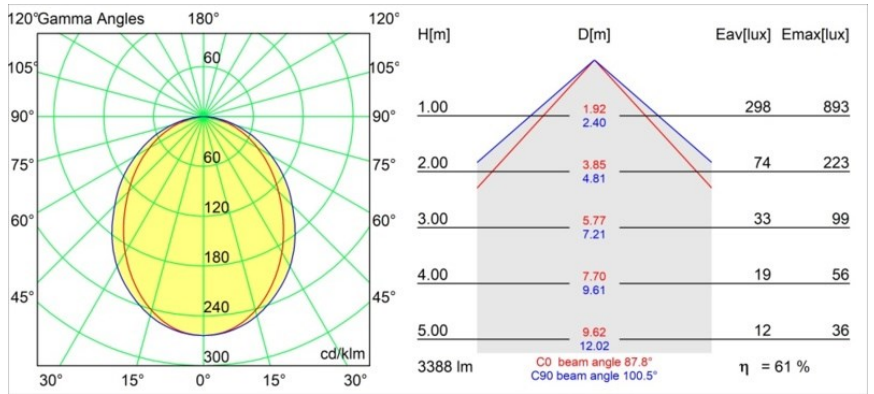

#### Specifications

Materiale	13414832
Tipo di Sorgente	LED
Tipologia LED	PISTA LINEAR (FLAPS)
Tecnologie LED	LED flessibile PCB
CRI	Min. 90
Temperatura di colore della luce	3000K
Vita utile	L80B10 @50.000 ore
Lampadina inclusa	Sì
Numero di fonte luminosa	1
Codice di flusso CIE	52 82 97 100 61
Binning (SDCM)	3
Direzione della luce	Diretta
Volt in ingresso	48Vdc
Luminaire power (W)	34,0
Classificazione elettrica	III
Grado IP	20
Test filo a caldo (°C)	960
Protocollo di regolazione (Dimmer)	DALI
DALI Standard	DALI version-1
Interno/Esterno	Interno
Applicazione	Soffitto, Parete
Orientabilità	Not Applicable
Distanza dall'oggetto illuminato (m)	0,1
Colore primario & Finitura primaria	Nero, Strutturata
Peso lordo (g)	1469,0
Flusso luminoso per lampade (lm)	2067
Efficienza (lm/W)	60
Livello abbagliamento	27

**TM30 & CRI diagram**

**Light distribution & beam diagram**

Diagrams