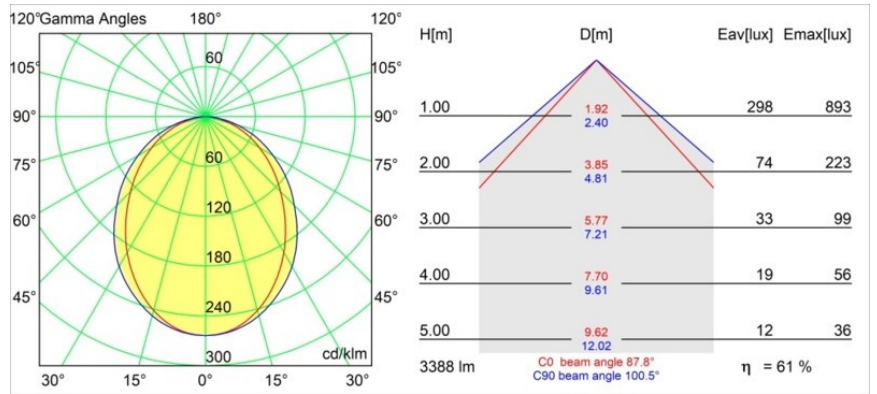

Lichtspreiding & Stralingsdiagram