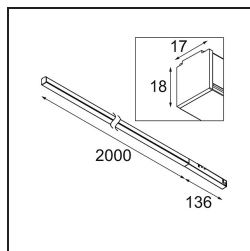

Datum
Klant
Project
Soort

Pista Linear Light Track 48V 2136 1x LED 3000K DALI White Structure

Specificaties

Materiaal	13414809
Type Lichtbron	LED
LED type	PISTA LINEAR (FLAPS)
LED technologie	Flexibele led-printplaat
CRI	Min. 90
Kleurtemperatuur	3000K
Levensduur	L80B10 bij 50.000 Uur
Lamp inbegrepen	Ja
Aantal Lichtbronnen	1
CIE-fluxcode	52 82 97 100 61
Binning (SDCM)	3
Lichtrichting	Omlaag
Ingangsspanning	48Vdc
Luminaire power (W)	34,0
Elektriciteitsklasse	III
IP-klasse	20
Gloeidraadtest (°C)	960
Protocol Voor Dimmen	DALI
DALI Standard	DALI version-1
Binnen/Buiten	Binnen
Toepassing	Plafond, Wand
Verstelbaarheid	Not Applicable
Afstand tot Verlicht Voorwerp (m)	0,1
Primaire Kleur & Primaire Afwerking	Wit, Structuur
Brutogewicht (g)	1469,0
Lumenoutput per lampunit (lm)	2067
Efficiëntie (lm/W)	60
UGR	27

Pista is de ultieme moderne esthetiek: slanke magnetische rails, steeds kleinere spots en ultradunne kabels. Ontwerpers kunnen spelen met verschillende modules op enkele of meervoudige rails in verschillende lengtes en kleuren. De geometrische mogelijkheden zijn eindeloos