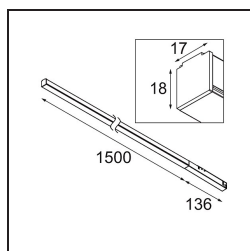

Datum
Klant
Project
Soort

Pista Linear Light Track 48V 1636 1x LED 3000K DALI Black Structure

Pista is de ultieme moderne esthetiek: slanke magnetische rails, steeds kleinere spots en ultradunne kabels. Ontwerpers kunnen spelen met verschillende modules op enkele of meervoudige rails in verschillende lengtes en kleuren. De geometrische mogelijkheden zijn eindeloos

Specificaties

Materiaal	13414732
Type Lichtbron	LED
LED type	PISTA LINEAR (FLAPS)
LED technologie	Flexibele led-printplaat
CRI	Min. 90
Kleurtemperatuur	3000K
Levensduur	L80B10 bij 50.000 Uur
Lamp inbegrepen	Ja
Aantal Lichtbronnen	1
CIE-fluxcode	52 82 97 100 61
Binning (SDCM)	3
Lichtrichting	Omlaag
Ingangsspanning	48Vdc
Luminaire power (W)	25,5
Elektriciteitsklasse	III
IP-klasse	20
Gloeidraadtest (°C)	960
Protocol Voor Dimmen	DALI
DALI Standard	DALI version-1
Binnen/Buiten	Binnen
Toepassing	Plafond, Wand
Verstelbaarheid	Not Applicable
Afstand tot Verlicht Voorwerp (m)	0,1
Primaire Kleur & Primaire Afwerking	Zwart, Structuur
Brutogewicht (g)	1278,0
Lumenoutput per lampunit (lm)	1550
Efficiëntie (lm/W)	60
UGR	27
Opmerking	<ul style="list-style-type: none"> • 3500K en 4000K op verzoek • Witte Pista Track 48V lineaire modules hebben een witte railadapter. Alle andere Pista Track 48V lineaire modules hebben een zwarte railadapter. Afwijking hiervan is alleen mogelijk op verzoek. • Dit is geen compleet product. Pista Track 48V systeem vereist. • Voor installaties zonder dimmer wordt aanbevolen om 1-10 V armaturen te gebruiken.