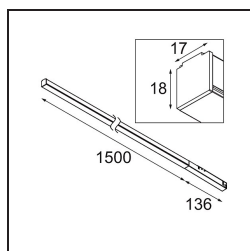

Pista Linear Light Track 48V 1636 1x LED 3000K DALI Black Structure

Pista è il massimo dell'estetica moderna: binari magnetici sottili, luci spot sempre più piccole e cavi sottilissimi. I progettisti possono giocare con moduli diversi su binari singoli o multipli, in lunghezze e colori diversi. Le possibilità geometriche sono infinite.

Specifications

Materiale	13414732
Tipo di Sorgente	LED
Tipologia LED	PISTA LINEAR (FLAPS)
Tecnologie LED	LED flessibile PCB
CRI	Min. 90
Temperatura di colore della luce	3000K
Vita utile	L80B10 @50.000 ore
Lampadina inclusa	Sì
Numero di fonte luminosa	1
Codice di flusso CIE	52 82 97 100 61
Binning (SDCM)	3
Direzione della luce	Diretta
Volt in ingresso	48Vdc
Luminaire power (W)	25,5
Classificazione elettrica	III
Grado IP	20
Test filo a caldo (°C)	960
Protocollo di regolazione (Dimmer)	DALI
DALI Standard	DALI version-1
Interno/Esterno	Interno
Applicazione	Soffitto, Parete
Orientabilità	Not Applicable
Distanza dall'oggetto illuminato (m)	0,1
Colore primario & Finitura primaria	Nero, Strutturata
Peso lordo (g)	1278,0
Flusso luminoso per lampade (lm)	1550
Efficienza (lm/W)	60
Livello abbagliamento	27