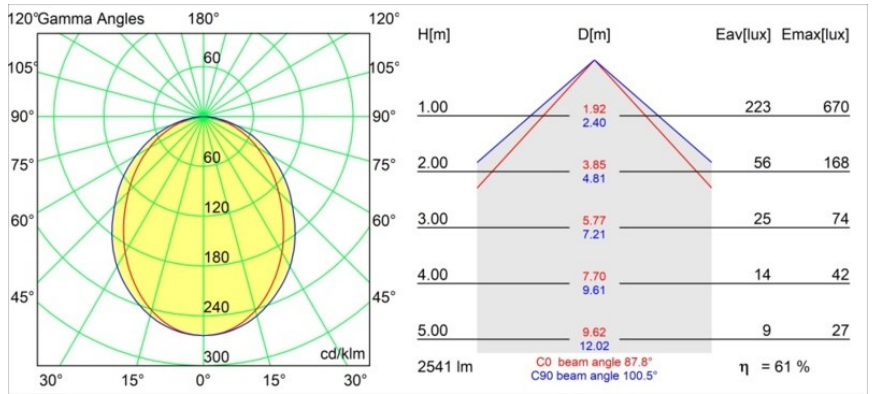

Light distribution & beam diagram