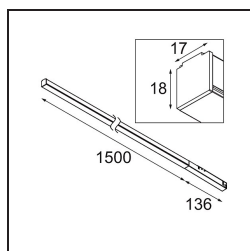

*Pista Linear Light Track 48V 1636 1x LED 3000K DALI Black Structure*

Pista è il massimo dell'estetica moderna: binari magnetici sottili, luci spot sempre più piccole e cavi sottilissimi. I progettisti possono giocare con moduli diversi su binari singoli o multipli, in lunghezze e colori diversi. Le possibilità geometriche sono infinite.

### Specifications

Materiale	13414732
Tipo di Sorgente	LED
Tipologia LED	PISTA LINEAR (FLAPS)
Tecnologie LED	LED flessibile PCB
CRI	Min. 90
Temperatura di colore della luce	3000K
Vita utile	L80B10 @50.000 ore
Lampadina inclusa	Sì
Numero di fonte luminosa	1
Codice di flusso CIE	52 82 97 100 61
Binning (SDCM)	3
Direzione della luce	Diretta
Volt in ingresso	48Vdc
Luminaire power (W)	25,5
Classificazione elettrica	III
Grado IP	20
Test filo a caldo (°C)	960
Protocollo di regolazione (Dimmer)	DALI
DALI Standard	DALI version-1
Interno/Esterno	Interno
Applicazione	Soffitto, Parete
Orientabilità	Not Applicable
Distanza dall'oggetto illuminato (m)	0,1
Colore primario & Finitura primaria	Nero, Strutturata
Peso lordo (g)	1278,0
Flusso luminoso per lampade (lm)	1550
Efficienza (lm/W)	60
Livello abbagliamento	27