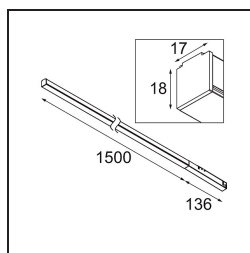

*Pista Linear Light Track 48V 1636 1x LED 3000K DALI Black Structure*

### Specifications

Material	13414732
Tipo de fuente de luz	LED
Tipo de LED	PISTA LINEAR (FLAPS)
Tecnología LED	PCB LED flexible
CRI	Min. 90
Temperatura del color	3000K
Vida Útil	L80B10 @50.000 horas
Lámpara Incluida	Sí
Número de fuentes de luz	1
Código de flujo CIE	52 82 97 100 61
Binning (SDCM)	3
Dirección de la luz	Directo
Voltaje de entrada	48Vcc
Luminaire power (W)	25,5
Clasificación eléctrica	III
Clasificación del IP	20
Clasificación de hilo incandescente (°C)	960
Protocolo de regulación	DALI
DALI Standard	DALI version-1
Interio/Exterior	Interior
Aplicación	Techo, Pared
Ajustabilidad	Not Applicable
Distancia al objeto iluminado (m)	0,1
Color principal & Acabado principal	Negro, Estructura
Peso bruto (g)	1278,0
Flujo luminoso por lámpara (lm)	1550
Eficacia (lm/W)	60
Índice de deslumbramiento	27