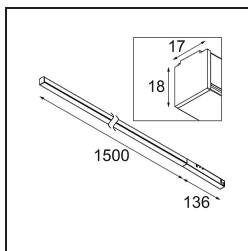

Pista Linear Light Track 48V 1636 1x LED 3000K DALI Black Structure

Pista es lo último en estética moderna: delgados carriles magnéticos, focos cada vez más pequeños y cables ultrafinos. Los diseñadores pueden jugar con diferentes módulos en raíles individuales o múltiples de diferentes longitudes y colores. Las posibilidades geométricas son infinitas.

Specifications

Material	13414732
Tipo de fuente de luz	LED
Tipo de LED	PISTA LINEAR (FLAPS)
Tecnología LED	PCB LED flexible
CRI	Min. 90
Temperatura del color	3000K
Vida Útil	L80B10 @50.000 horas
Lámpara Incluida	Sí
Número de fuentes de luz	1
Código de flujo CIE	52 82 97 100 61
Binning (SDCM)	3
Dirección de la luz	Directo
Voltaje de entrada	48Vcc
Luminaire power (W)	25,5
Clasificación eléctrica	III
Clasificación del IP	20
Clasificación de hilo incandescente (°C)	960
Protocolo de regulación	DALI
DALI Standard	DALI version-1
Interio/Exterior	Interior
Aplicación	Techo, Pared
Ajustabilidad	Not Applicable
Distancia al objeto iluminado (m)	0,1
Color principal & Acabado principal	Negro, Estructura
Peso bruto (g)	1278,0
Flujo luminoso por lámpara (lm)	1550
Eficacia (lm/W)	60
Índice de deslumbramiento	27