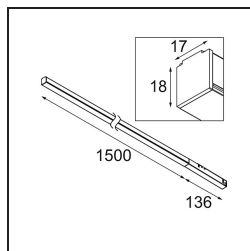

Datum
Klant
Project
Soort

Pista Linear Light Track 48V 1636 1x LED 3000K DALI White Structure

Specificaties

Materiaal	13414709
Type Lichtbron	LED
LED type	PISTA LINEAR (FLAPS)
LED technologie	Flexibele led-printplaat
CRI	Min. 90
Kleurtemperatuur	3000K
Levensduur	L80B10 bij 50.000 Uur
Lamp inbegrepen	Ja
Aantal Lichtbronnen	1
CIE-fluxcode	52 82 97 100 61
Binning (SDCM)	3
Lichtrichting	Omlaag
Ingangsspanning	48Vdc
Luminaire power (W)	25,5
Elektriciteitsklasse	III
IP-klasse	20
Gloeidraadtest (°C)	960
Protocol Voor Dimmen	DALI
DALI Standard	DALI version-1
Binnen/Buiten	Binnen
Toepassing	Plafond, Wand
Verstelbaarheid	Not Applicable
Afstand tot Verlicht Voorwerp (m)	0,1
Primaire Kleur & Primaire Afwerking	Wit, Structuur
Brutogewicht (g)	1278,0
Lumenoutput per lampunit (lm)	1550
Efficiëntie (lm/W)	60
UGR	27

Pista is de ultieme moderne esthetiek: slanke magnetische rails, steeds kleinere spots en ultradunne kabels. Ontwerpers kunnen spelen met verschillende modules op enkele of meervoudige rails in verschillende lengtes en kleuren. De geometrische mogelijkheden zijn eindeloos