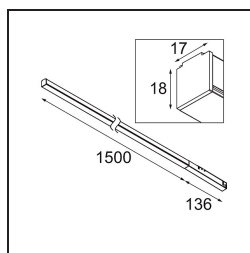

Pista Linear Light Track 48V 1636 1x LED 3000K DALI White Structure

Specifications

Material	13414709
Tipo de fuente de luz	LED
Tipo de LED	PISTA LINEAR (FLAPS)
Tecnología LED	PCB LED flexible
CRI	Min. 90
Temperatura del color	3000K
Vida Útil	L80B10 @50.000 horas
Lámpara Incluida	Sí
Número de fuentes de luz	1
Código de flujo CIE	52 82 97 100 61
Binning (SDCM)	3
Dirección de la luz	Directo
Voltaje de entrada	48Vcc
Luminaire power (W)	25,5
Clasificación eléctrica	III
Clasificación del IP	20
Clasificación de hilo incandescente (°C)	960
Protocolo de regulación	DALI
DALI Standard	DALI version-1
Interio/Exterior	Interior
Aplicación	Techo, Pared
Ajustabilidad	Not Applicable
Distancia al objeto iluminado (m)	0,1
Color principal & Acabado principal	Blanco, Estructura
Peso bruto (g)	1278,0
Flujo luminoso por lámpara (lm)	1550
Eficacia (lm/W)	60
Índice de deslumbramiento	27

Pista es lo último en estética moderna: delgados carriles magnéticos, focos cada vez más pequeños y cables ultrafinos. Los diseñadores pueden jugar con diferentes módulos en raíles individuales o múltiples de diferentes longitudes y colores. Las posibilidades geométricas son infinitas.