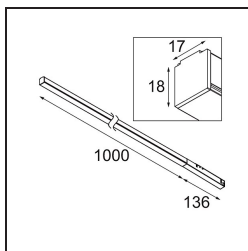

Pista Linear Light Track 48V 1136 1x LED 3000K DALI Black Structure

Pista è il massimo dell'estetica moderna: binari magnetici sottili, luci spot sempre più piccole e cavi sottilissimi. I progettisti possono giocare con moduli diversi su binari singoli o multipli, in lunghezze e colori diversi. Le possibilità geometriche sono infinite.

Specifications

Materiale	13414632
Tipo di Sorgente	LED
Tipologia LED	PISTA LINEAR (FLAPS)
Tecnologie LED	LED flessibile PCB
CRI	Min. 90
Temperatura di colore della luce	3000K
Vita utile	L80B10 @50.000 ore
Lampadina inclusa	Sì
Numero di fonte luminosa	1
Codice di flusso CIE	52 82 97 100 61
Binning (SDCM)	3
Direzione della luce	Diretta
Volt in ingresso	48Vdc
Luminaire power (W)	17,0
Classificazione elettrica	III
Grado IP	20
Test filo a caldo (°C)	960
Protocollo di regolazione (Dimmer)	DALI
DALI Standard	DALI version-1
Interno/Esterno	Interno
Applicazione	Soffitto, Parete
Orientabilità	Not Applicable
Distanza dall'oggetto illuminato (m)	0,1
Colore primario & Finitura primaria	Nero, Strutturata
Peso lordo (g)	737,0
Flusso luminoso per lampade (lm)	1033
Efficienza (lm/W)	60
Livello abbagliamento	27