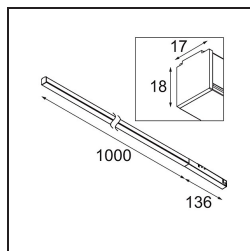

Datum
Klant
Project
Soort

Pista Linear Light Track 48V 1136 1x LED 3000K DALI White Structure

Specificaties

Materiaal	13414609
Type Lichtbron	LED
LED type	PISTA LINEAR (FLAPS)
LED technologie	Flexibele led-printplaat
CRI	Min. 90
Kleurtemperatuur	3000K
Levensduur	L80B10 bij 50.000 Uur
Lamp inbegrepen	Ja
Aantal Lichtbronnen	1
CIE-fluxcode	52 82 97 100 61
Binning (SDCM)	3
Lichtrichting	Omlaag
Ingangsspanning	48Vdc
Luminaire power (W)	17,0
Elektriciteitsklasse	III
IP-klasse	20
Gloeidraadtest (°C)	960
Protocol Voor Dimmen	DALI
DALI Standard	DALI version-1
Binnen/Buiten	Binnen
Toepassing	Plafond, Wand
Verstelbaarheid	Not Applicable
Afstand tot Verlicht Voorwerp (m)	0,1
Primaire Kleur & Primaire Afwerking	Wit, Structuur
Brutogewicht (g)	737,0
Lumenoutput per lampunit (lm)	1033
Efficiëntie (lm/W)	60
UGR	27

Pista is de ultieme moderne esthetiek: slanke magnetische rails, steeds kleinere spots en ultradunne kabels. Ontwerpers kunnen spelen met verschillende modules op enkele of meervoudige rails in verschillende lengtes en kleuren. De geometrische mogelijkheden zijn eindeloos