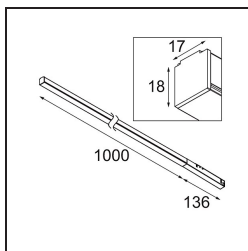

Pista Linear Light Track 48V 1136 1x LED 3000K DALI White Structure

Pista è il massimo dell'estetica moderna: binari magnetici sottili, luci spot sempre più piccole e cavi sottilissimi. I progettisti possono giocare con moduli diversi su binari singoli o multipli, in lunghezze e colori diversi. Le possibilità geometriche sono infinite.

Specifications

Materiale	13414609
Tipo di Sorgente	LED
Tipologia LED	PISTA LINEAR (FLAPS)
Tecnologie LED	LED flessibile PCB
CRI	Min. 90
Temperatura di colore della luce	3000K
Vita utile	L80B10 @50.000 ore
Lampadina inclusa	Sì
Numero di fonte luminosa	1
Codice di flusso CIE	52 82 97 100 61
Binning (SDCM)	3
Direzione della luce	Diretta
Volt in ingresso	48Vdc
Luminaire power (W)	17,0
Classificazione elettrica	III
Grado IP	20
Test filo a caldo (°C)	960
Protocollo di regolazione (Dimmer)	DALI
DALI Standard	DALI version-1
Interno/Esterno	Interno
Applicazione	Soffitto, Parete
Orientabilità	Not Applicable
Distanza dall'oggetto illuminato (m)	0,1
Colore primario & Finitura primaria	Bianco, Strutturata
Peso lordo (g)	737,0
Flusso luminoso per lampade (lm)	1033
Efficienza (lm/W)	60
Livello abbagliamento	27