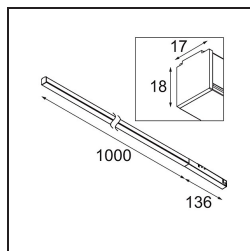

Pista Linear Light Track 48V 1136 1x LED 3000K DALI White Structure

Specifications

Material	13414609
Tipo de fuente de luz	LED
Tipo de LED	PISTA LINEAR (FLAPS)
Tecnología LED	PCB LED flexible
CRI	Min. 90
Temperatura del color	3000K
Vida Útil	L80B10 @50.000 horas
Lámpara Incluida	Sí
Número de fuentes de luz	1
Código de flujo CIE	52 82 97 100 61
Binning (SDCM)	3
Dirección de la luz	Directo
Voltaje de entrada	48Vcc
Luminaire power (W)	17,0
Clasificación eléctrica	III
Clasificación del IP	20
Clasificación de hilo incandescente (°C)	960
Protocolo de regulación	DALI
DALI Standard	DALI version-1
Interio/Exterior	Interior
Aplicación	Techo, Pared
Ajustabilidad	Not Applicable
Distancia al objeto iluminado (m)	0,1
Color principal & Acabado principal	Blanco, Estructura
Peso bruto (g)	737,0
Flujo luminoso por lámpara (lm)	1033
Eficacia (lm/W)	60
Índice de deslumbramiento	27

Pista es lo último en estética moderna: delgados carriles magnéticos, focos cada vez más pequeños y cables ultrafinos. Los diseñadores pueden jugar con diferentes módulos en raíles individuales o múltiples de diferentes longitudes y colores. Las posibilidades geométricas son infinitas.