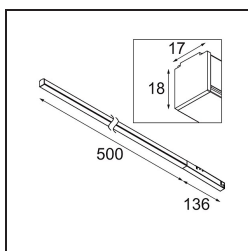

Datum
Klant
Project
Soort

Pista Linear Light Track 48V 636 1x LED 3000K DALI Black Structure

Pista is de ultieme moderne esthetiek: slanke magnetische rails, steeds kleinere spots en ultradunne kabels. Ontwerpers kunnen spelen met verschillende modules op enkele of meervoudige rails in verschillende lengtes en kleuren. De geometrische mogelijkheden zijn eindeloos

Specificaties

Materiaal	13414532
Type Lichtbron	LED
LED type	PISTA LINEAR (FLAPS)
LED technologie	Flexibele led-printplaat
CRI	Min. 90
Kleurtemperatuur	3000K
Levensduur	L80B10 bij 50.000 Uur
Lamp inbegrepen	Ja
Aantal Lichtbronnen	1
CIE-fluxcode	52 82 97 100 61
Binning (SDCM)	3
Lichtrichting	Omlaag
Ingangsspanning	48Vdc
Luminaire power (W)	8,5
Elektriciteitsklasse	III
IP-klasse	20
Gloeidraadtest (°C)	960
Protocol Voor Dimmen	DALI
DALI Standard	DALI version-1
Binnen/Buiten	Binnen
Toepassing	Plafond, Wand
Verstelbaarheid	Not Applicable
Afstand tot Verlicht Voorwerp (m)	0,1
Primaire Kleur & Primaire Afwerking	Zwart, Structuur
Brutogewicht (g)	546,0
Lumenoutput per lampunit (lm)	517
Efficiëntie (lm/W)	60
UGR	27
Opmerking	<ul style="list-style-type: none"> • 3500K en 4000K op verzoek • Witte Pista Track 48V lineaire modules hebben een witte railadapter. Alle andere Pista Track 48V lineaire modules hebben een zwarte railadapter. Afwijking hiervan is alleen mogelijk op verzoek. • Dit is geen compleet product. Pista Track 48V systeem vereist. • Voor installaties zonder dimmer wordt aanbevolen om 1-10 V armaturen te gebruiken.