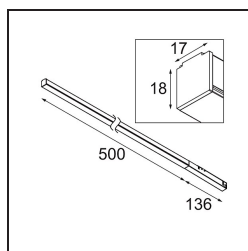

*Pista Linear Light Track 48V 636 1x LED 3000K DALI Black Structure*

Pista è il massimo dell'estetica moderna: binari magnetici sottili, luci spot sempre più piccole e cavi sottilissimi. I progettisti possono giocare con moduli diversi su binari singoli o multipli, in lunghezze e colori diversi. Le possibilità geometriche sono infinite.

### Specifications

Materiale	13414532
Tipo di Sorgente	LED
Tipologia LED	PISTA LINEAR (FLAPS)
Tecnologie LED	LED flessibile PCB
CRI	Min. 90
Temperatura di colore della luce	3000K
Vita utile	L80B10 @50.000 ore
Lampadina inclusa	Sì
Numero di fonte luminosa	1
Codice di flusso CIE	52 82 97 100 61
Binning (SDCM)	3
Direzione della luce	Diretta
Volt in ingresso	48Vdc
Luminaire power (W)	8,5
Classificazione elettrica	III
Grado IP	20
Test filo a caldo (°C)	960
Protocollo di regolazione (Dimmer)	DALI
DALI Standard	DALI version-1
Interno/Esterno	Interno
Applicazione	Soffitto, Parete
Orientabilità	Not Applicable
Distanza dall'oggetto illuminato (m)	0,1
Colore primario & Finitura primaria	Nero, Strutturata
Peso lordo (g)	546,0
Flusso luminoso per lampade (lm)	517
Efficienza (lm/W)	60
Livello abbagliamento	27