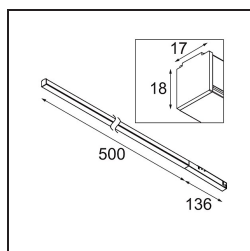

Datum
Klant
Project
Soort

Pista Linear Light Track 48V 636 1x LED 3000K DALI White Structure

Specificaties

Materiaal	13414509
Type Lichtbron	LED
LED type	PISTA LINEAR (FLAPS)
LED technologie	Flexibele led-printplaat
CRI	Min. 90
Kleurtemperatuur	3000K
Levensduur	L80B10 bij 50.000 Uur
Lamp inbegrepen	Ja
Aantal Lichtbronnen	1
CIE-fluxcode	52 82 97 100 61
Binning (SDCM)	3
Lichtrichting	Omlaag
Ingangsspanning	48Vdc
Luminaire power (W)	8,5
Elektriciteitsklasse	III
IP-klasse	20
Gloeidraadtest (°C)	960
Protocol Voor Dimmen	DALI
DALI Standard	DALI version-1
Binnen/Buiten	Binnen
Toepassing	Plafond, Wand
Verstelbaarheid	Not Applicable
Afstand tot Verlicht Voorwerp (m)	0,1
Primaire Kleur & Primaire Afwerking	Wit, Structuur
Brutogewicht (g)	546,0
Lumenoutput per lampunit (lm)	517
Efficiëntie (lm/W)	60
UGR	27

Pista is de ultieme moderne esthetiek: slanke magnetische rails, steeds kleinere spots en ultradunne kabels. Ontwerpers kunnen spelen met verschillende modules op enkele of meervoudige rails in verschillende lengtes en kleuren. De geometrische mogelijkheden zijn eindeloos