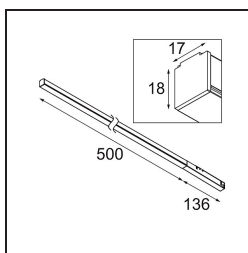

Pista Linear Light Track 48V 636 1x LED 3000K DALI White Structure

Pista es lo último en estética moderna: delgados carriles magnéticos, focos cada vez más pequeños y cables ultrafinos. Los diseñadores pueden jugar con diferentes módulos en raíles individuales o múltiples de diferentes longitudes y colores. Las posibilidades geométricas son infinitas.

Specifications

Material	13414509
Tipo de fuente de luz	LED
Tipo de LED	PISTA LINEAR (FLAPS)
Tecnología LED	PCB LED flexible
CRI	Min. 90
Temperatura del color	3000K
Vida Útil	L80B10 @50.000 horas
Lámpara Incluida	Sí
Número de fuentes de luz	1
Código de flujo CIE	52 82 97 100 61
Binning (SDCM)	3
Dirección de la luz	Directo
Voltaje de entrada	48Vcc
Luminaire power (W)	8,5
Clasificación eléctrica	III
Clasificación del IP	20
Clasificación de hilo incandescente (°C)	960
Protocolo de regulación	DALI
DALI Standard	DALI version-1
Interio/Exterior	Interior
Aplicación	Techo, Pared
Ajustabilidad	Not Applicable
Distancia al objeto iluminado (m)	0,1
Color principal & Acabado principal	Blanco, Estructura
Peso bruto (g)	546,0
Flujo luminoso por lámpara (lm)	517
Eficacia (lm/W)	60
Índice de deslumbramiento	27