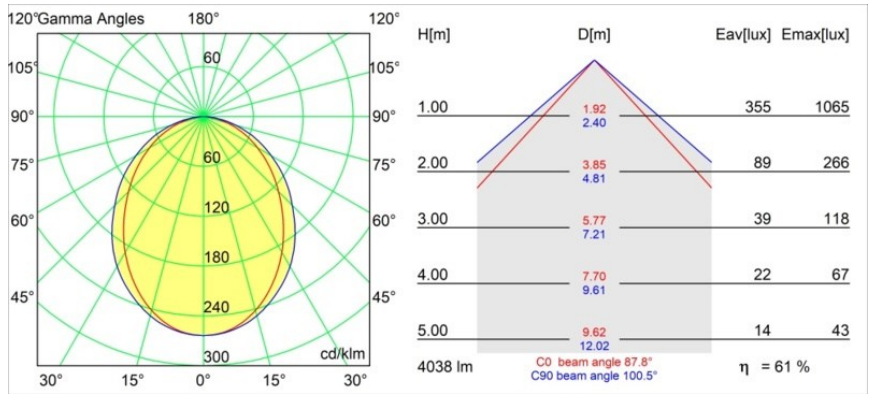

Light distribution & beam diagram