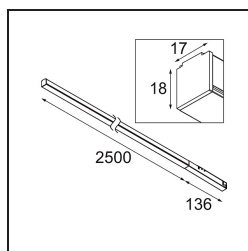

### Pista Linear Light Track 48V 2636 1x LED 2700K DALI White Structure

Pista is de ultieme moderne esthetiek: slanke magnetische rails, steeds kleinere spots en ultradunne kabels. Ontwerpers kunnen spelen met verschillende modules op enkele of meervoudige rails in verschillende lengtes en kleuren. De geometrische mogelijkheden zijn eindeloos

#### Specificaties

Materiaal	13414409
Type Lichtbron	LED
LED type	PISTA LINEAR (FLAPS)
LED technologie	Flexibele led-printplaat
CRI	Min. 90
Kleurtemperatuur	2700K
Levensduur	L80B10 bij 50.000 Uur
Lamp inbegrepen	Ja
Aantal Lichtbronnen	1
CIE-fluxcode	52 82 97 100 61
Binning (SDCM)	3
Lichtrichting	Omlaag
Ingangsspanning	48Vdc
Luminaire power (W)	42,5
Elektriciteitsklasse	III
IP-klasse	20
Gloeidraadtest (°C)	960
Protocol Voor Dimmen	DALI
DALI Standard	DALI version-1
Binnen/Buiten	Binnen
Toepassing	Plafond, Wand
Verstelbaarheid	Not Applicable
Afstand tot Verlicht Voorwerp (m)	0,1
Primaire Kleur & Primaire Afwerking	Wit, Structuur
Brutogewicht (g)	2010,0
Lumenoutput per lampunit (lm)	2463
Efficiëntie (lm/W)	57
UGR	26
Opmerking	<ul style="list-style-type: none"> <li>• 3500K en 4000K op verzoek</li> <li>• Witte Pista Track 48V lineaire modules hebben een witte railadapter. Alle andere Pista Track 48V lineaire modules hebben een zwarte railadapter. Afwijking hiervan is alleen mogelijk op verzoek.</li> <li>• Dit is geen compleet product. Pista Track 48V systeem vereist.</li> <li>• Voor installaties zonder dimmer wordt aanbevolen om 1-10 V armaturen te gebruiken.</li> </ul>