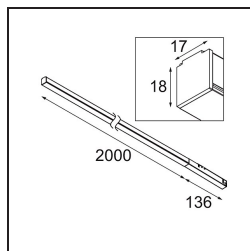

### Pista Linear Light Track 48V 2136 1x LED 2700K DALI Black Structure

Pista is de ultieme moderne esthetiek: slanke magnetische rails, steeds kleinere spots en ultradunne kabels. Ontwerpers kunnen spelen met verschillende modules op enkele of meervoudige rails in verschillende lengtes en kleuren. De geometrische mogelijkheden zijn eindeloos

#### Specificaties

Materiaal	13414332
Type Lichtbron	LED
LED type	PISTA LINEAR (FLAPS)
LED technologie	Flexibele led-printplaat
CRI	Min. 90
Kleurtemperatuur	2700K
Levensduur	L80B10 bij 50.000 Uur
Lamp inbegrepen	Ja
Aantal Lichtbronnen	1
CIE-fluxcode	52 82 97 100 61
Binning (SDCM)	3
Lichtrichting	Omlaag
Ingangsspanning	48Vdc
Luminaire power (W)	34,0
Elektriciteitsklasse	III
IP-klasse	20
Gloeidraadtest (°C)	960
Protocol Voor Dimmen	DALI
DALI Standard	DALI version-1
Binnen/Buiten	Binnen
Toepassing	Plafond, Wand
Verstelbaarheid	Not Applicable
Afstand tot Verlicht Voorwerp (m)	0,1
Primaire Kleur & Primaire Afwerking	Zwart, Structuur
Brutogewicht (g)	1469,0
Lumenoutput per lampunit (lm)	1970
Efficiëntie (lm/W)	57
UGR	26
Opmerking	<ul style="list-style-type: none"> <li>• 3500K en 4000K op verzoek</li> <li>• Witte Pista Track 48V lineaire modules hebben een witte railadapter. Alle andere Pista Track 48V lineaire modules hebben een zwarte railadapter. Afwijking hiervan is alleen mogelijk op verzoek.</li> <li>• Dit is geen compleet product. Pista Track 48V systeem vereist.</li> <li>• Voor installaties zonder dimmer wordt aanbevolen om 1-10 V armaturen te gebruiken.</li> </ul>