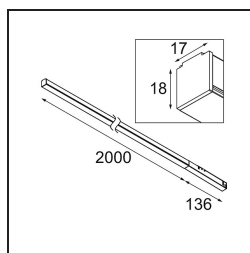

Pista Linear Light Track 48V 2136 1x LED 2700K DALI Black Structure

Pista è il massimo dell'estetica moderna: binari magnetici sottili, luci spot sempre più piccole e cavi sottilissimi. I progettisti possono giocare con moduli diversi su binari singoli o multipli, in lunghezze e colori diversi. Le possibilità geometriche sono infinite.

Specifications

Materiale	13414332
Tipo di Sorgente	LED
Tipologia LED	PISTA LINEAR (FLAPS)
Tecnologie LED	LED flessibile PCB
CRI	Min. 90
Temperatura di colore della luce	2700K
Vita utile	L80B10 @50.000 ore
Lampadina inclusa	Sì
Numero di fonte luminosa	1
Codice di flusso CIE	52 82 97 100 61
Binning (SDCM)	3
Direzione della luce	Diretta
Volt in ingresso	48Vdc
Luminaire power (W)	34,0
Classificazione elettrica	III
Grado IP	20
Test filo a caldo (°C)	960
Protocollo di regolazione (Dimmer)	DALI
DALI Standard	DALI version-1
Interno/Esterno	Interno
Applicazione	Soffitto, Parete
Orientabilità	Not Applicable
Distanza dall'oggetto illuminato (m)	0,1
Colore primario & Finitura primaria	Nero, Strutturata
Peso lordo (g)	1469,0
Flusso luminoso per lampade (lm)	1970
Efficienza (lm/W)	57
Livello abbagliamento	26