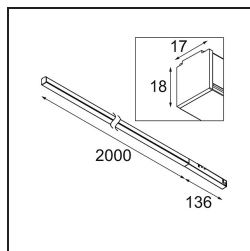

Datum
Klant
Project
Soort

Pista Linear Light Track 48V 2136 1x LED 2700K DALI White Structure

Specificaties

Materiaal	13414309
Type Lichtbron	LED
LED type	PISTA LINEAR (FLAPS)
LED technologie	Flexibele led-printplaat
CRI	Min. 90
Kleurtemperatuur	2700K
Levensduur	L80B10 bij 50.000 Uur
Lamp inbegrepen	Ja
Aantal Lichtbronnen	1
CIE-fluxcode	52 82 97 100 61
Binning (SDCM)	3
Lichtrichting	Omlaag
Ingangsspanning	48Vdc
Luminaire power (W)	34,0
Elektriciteitsklasse	III
IP-klasse	20
Gloeidraadtest (°C)	960
Protocol Voor Dimmen	DALI
DALI Standard	DALI version-1
Binnen/Buiten	Binnen
Toepassing	Plafond, Wand
Verstelbaarheid	Not Applicable
Afstand tot Verlicht Voorwerp (m)	0,1
Primaire Kleur & Primaire Afwerking	Wit, Structuur
Brutogewicht (g)	1469,0
Lumenoutput per lampunit (lm)	1970
Efficiëntie (lm/W)	57
UGR	26

Pista is de ultieme moderne esthetiek: slanke magnetische rails, steeds kleinere spots en ultradunne kabels. Ontwerpers kunnen spelen met verschillende modules op enkele of meervoudige rails in verschillende lengtes en kleuren. De geometrische mogelijkheden zijn eindeloos