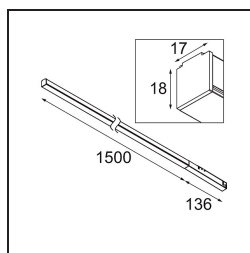

Datum
Klant
Project
Soort

Pista Linear Light Track 48V 1636 1x LED 2700K DALI Black Structure

Specificaties

Materiaal	13414232
Type Lichtbron	LED
LED type	PISTA LINEAR (FLAPS)
LED technologie	Flexibele led-printplaat
CRI	Min. 90
Kleurtemperatuur	2700K
Levensduur	L80B10 bij 50.000 Uur
Lamp inbegrepen	Ja
Aantal Lichtbronnen	1
CIE-fluxcode	52 82 97 100 61
Binning (SDCM)	3
Lichtrichting	Omlaag
Ingangsspanning	48Vdc
Luminaire power (W)	25,5
Elektriciteitsklasse	III
IP-klasse	20
Gloeidraadtest (°C)	960
Protocol Voor Dimmen	DALI
DALI Standard	DALI version-1
Binnen/Buiten	Binnen
Toepassing	Plafond, Wand
Verstelbaarheid	Not Applicable
Afstand tot Verlicht Voorwerp (m)	0,1
Primaire Kleur & Primaire Afwerking	Zwart, Structuur
Brutogewicht (g)	1278,0
Lumenoutput per lampunit (lm)	1478
Efficiëntie (lm/W)	57
UGR	26

Pista is de ultieme moderne esthetiek: slanke magnetische rails, steeds kleinere spots en ultradunne kabels. Ontwerpers kunnen spelen met verschillende modules op enkele of meervoudige rails in verschillende lengtes en kleuren. De geometrische mogelijkheden zijn eindeloos