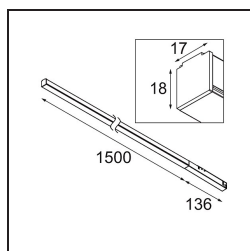

Datum
Klant
Project
Soort

Pista Linear Light Track 48V 1636 1x LED 2700K DALI Black Structure

Pista is de ultieme moderne esthetiek: slanke magnetische rails, steeds kleinere spots en ultradunne kabels. Ontwerpers kunnen spelen met verschillende modules op enkele of meervoudige rails in verschillende lengtes en kleuren. De geometrische mogelijkheden zijn eindeloos

Specificaties

Materiaal	13414232
Type Lichtbron	LED
LED type	PISTA LINEAR (FLAPS)
LED technologie	Flexibele led-printplaat
CRI	Min. 90
Kleurtemperatuur	2700K
Levensduur	L80B10 bij 50.000 Uur
Lamp inbegrepen	Ja
Aantal Lichtbronnen	1
CIE-fluxcode	52 82 97 100 61
Binning (SDCM)	3
Lichtrichting	Omlaag
Ingangsspanning	48Vdc
Luminaire power (W)	25,5
Elektriciteitsklasse	III
IP-klasse	20
Gloeidraadtest (°C)	960
Protocol Voor Dimmen	DALI
DALI Standard	DALI version-1
Binnen/Buiten	Binnen
Toepassing	Plafond, Wand
Verstelbaarheid	Not Applicable
Afstand tot Verlicht Voorwerp (m)	0,1
Primaire Kleur & Primaire Afwerking	Zwart, Structuur
Brutogewicht (g)	1278,0
Lumenoutput per lampunit (lm)	1478
Efficiëntie (lm/W)	57
UGR	26
Opmerking	<ul style="list-style-type: none"> • 3500K en 4000K op verzoek • Witte Pista Track 48V lineaire modules hebben een witte railadapter. Alle andere Pista Track 48V lineaire modules hebben een zwarte railadapter. Afwijking hiervan is alleen mogelijk op verzoek. • Dit is geen compleet product. Pista Track 48V systeem vereist. • Voor installaties zonder dimmer wordt aanbevolen om 1-10 V armaturen te gebruiken.