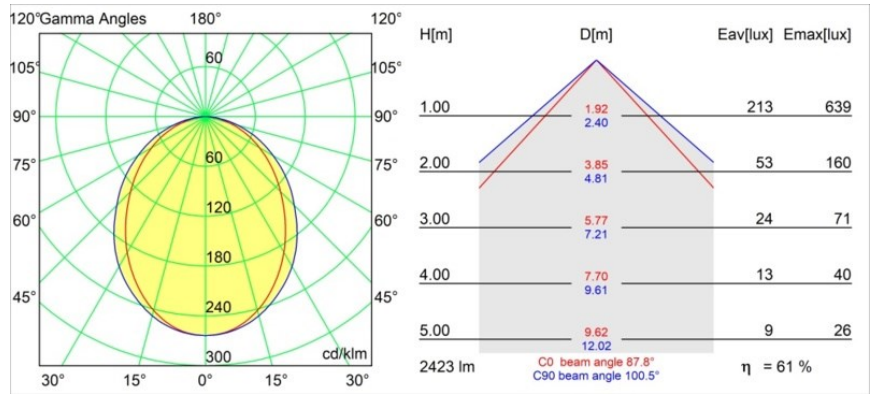

Lichtspreiding & Stralingsdiagram