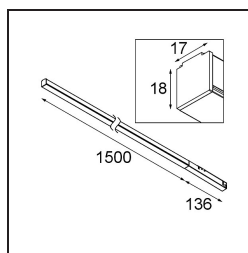

Pista Linear Light Track 48V 1636 1x LED 2700K DALI Black Structure

Pista è il massimo dell'estetica moderna: binari magnetici sottili, luci spot sempre più piccole e cavi sottilissimi. I progettisti possono giocare con moduli diversi su binari singoli o multipli, in lunghezze e colori diversi. Le possibilità geometriche sono infinite.

Specifications

Materiale	13414232
Tipo di Sorgente	LED
Tipologia LED	PISTA LINEAR (FLAPS)
Tecnologie LED	LED flessibile PCB
CRI	Min. 90
Temperatura di colore della luce	2700K
Vita utile	L80B10 @50.000 ore
Lampadina inclusa	Sì
Numero di fonte luminosa	1
Codice di flusso CIE	52 82 97 100 61
Binning (SDCM)	3
Direzione della luce	Diretta
Volt in ingresso	48Vdc
Luminaire power (W)	25,5
Classificazione elettrica	III
Grado IP	20
Test filo a caldo (°C)	960
Protocollo di regolazione (Dimmer)	DALI
DALI Standard	DALI version-1
Interno/Esterno	Interno
Applicazione	Soffitto, Parete
Orientabilità	Not Applicable
Distanza dall'oggetto illuminato (m)	0,1
Colore primario & Finitura primaria	Nero, Strutturata
Peso lordo (g)	1278,0
Flusso luminoso per lampade (lm)	1478
Efficienza (lm/W)	57
Livello abbagliamento	26