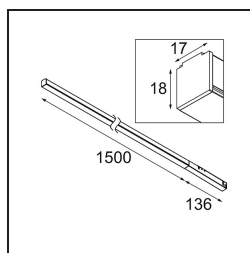

Pista Linear Light Track 48V 1636 1x LED 2700K DALI Black Structure

Pista è il massimo dell'estetica moderna: binari magnetici sottili, luci spot sempre più piccole e cavi sottilissimi. I progettisti possono giocare con moduli diversi su binari singoli o multipli, in lunghezze e colori diversi. Le possibilità geometriche sono infinite.

Specifications

Materiale	13414232
Tipo di Sorgente	LED
Tipologia LED	PISTA LINEAR (FLAPS)
Tecnologie LED	LED flessibile PCB
CRI	Min. 90
Temperatura di colore della luce	2700K
Vita utile	L80B10 @50.000 ore
Lampadina inclusa	Sì
Numero di fonte luminosa	1
Codice di flusso CIE	52 82 97 100 61
Binning (SDCM)	3
Direzione della luce	Diretta
Volt in ingresso	48Vdc
Luminaire power (W)	25,5
Classificazione elettrica	III
Grado IP	20
Test filo a caldo (°C)	960
Protocollo di regolazione (Dimmer)	DALI
DALI Standard	DALI version-1
Interno/Esterno	Interno
Applicazione	Soffitto, Parete
Orientabilità	Not Applicable
Distanza dall'oggetto illuminato (m)	0,1
Colore primario & Finitura primaria	Nero, Strutturata
Peso lordo (g)	1278,0
Flusso luminoso per lampade (lm)	1478
Efficienza (lm/W)	57
Livello abbagliamento	26