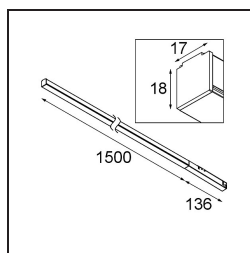

*Pista Linear Light Track 48V 1636 1x LED 2700K DALI Black Structure*

### Specifications

Material	13414232
Tipo de fuente de luz	LED
Tipo de LED	PISTA LINEAR (FLAPS)
Tecnología LED	PCB LED flexible
CRI	Min. 90
Temperatura del color	2700K
Vida Útil	L80B10 @50.000 horas
Lámpara Incluida	Sí
Número de fuentes de luz	1
Código de flujo CIE	52 82 97 100 61
Binning (SDCM)	3
Dirección de la luz	Directo
Voltaje de entrada	48Vcc
Luminaire power (W)	25,5
Clasificación eléctrica	III
Clasificación del IP	20
Clasificación de hilo incandescente (°C)	960
Protocolo de regulación	DALI
DALI Standard	DALI version-1
Interio/Exterior	Interior
Aplicación	Techo, Pared
Ajustabilidad	Not Applicable
Distancia al objeto iluminado (m)	0,1
Color principal & Acabado principal	Negro, Estructura
Peso bruto (g)	1278,0
Flujo luminoso por lámpara (lm)	1478
Eficacia (lm/W)	57
Índice de deslumbramiento	26