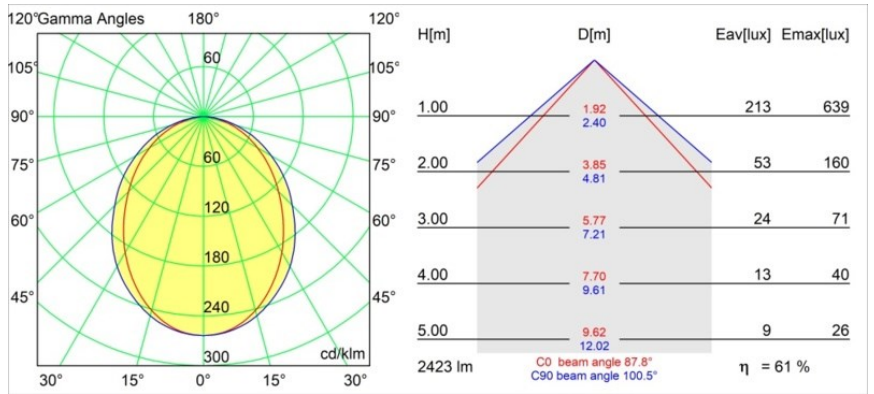

Light distribution & beam diagram