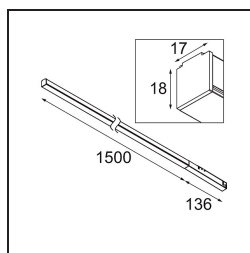

Pista Linear Light Track 48V 1636 1x LED 2700K DALI Black Structure

Specifications

Material	13414232
Tipo de fuente de luz	LED
Tipo de LED	PISTA LINEAR (FLAPS)
Tecnología LED	PCB LED flexible
CRI	Min. 90
Temperatura del color	2700K
Vida Útil	L80B10 @50.000 horas
Lámpara Incluida	Sí
Número de fuentes de luz	1
Código de flujo CIE	52 82 97 100 61
Binning (SDCM)	3
Dirección de la luz	Directo
Voltaje de entrada	48Vcc
Luminaire power (W)	25,5
Clasificación eléctrica	III
Clasificación del IP	20
Clasificación de hilo incandescente (°C)	960
Protocolo de regulación	DALI
DALI Standard	DALI version-1
Interio/Exterior	Interior
Aplicación	Techo, Pared
Ajustabilidad	Not Applicable
Distancia al objeto iluminado (m)	0,1
Color principal & Acabado principal	Negro, Estructura
Peso bruto (g)	1278,0
Flujo luminoso por lámpara (lm)	1478
Eficacia (lm/W)	57
Índice de deslumbramiento	26

Pista es lo último en estética moderna: delgados carriles magnéticos, focos cada vez más pequeños y cables ultrafinos. Los diseñadores pueden jugar con diferentes módulos en raíles individuales o múltiples de diferentes longitudes y colores. Las posibilidades geométricas son infinitas.