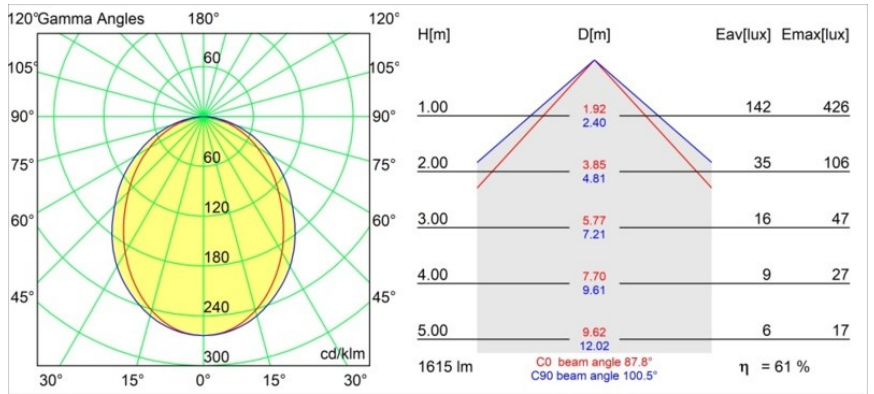

Lichtspreading & Stralingsdiagram