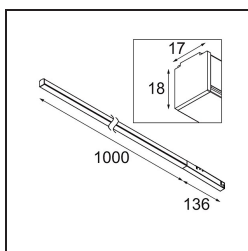

### Pista Linear Light Track 48V 1136 1x LED 2700K DALI Black Structure

Pista is de ultieme moderne esthetiek: slanke magnetische rails, steeds kleinere spots en ultradunne kabels. Ontwerpers kunnen spelen met verschillende modules op enkele of meervoudige rails in verschillende lengtes en kleuren. De geometrische mogelijkheden zijn eindeloos

#### Specificaties

Materiaal	13414132
Type Lichtbron	LED
LED type	PISTA LINEAR (FLAPS)
LED technologie	Flexibele led-printplaat
CRI	Min. 90
Kleurtemperatuur	2700K
Levensduur	L80B10 bij 50.000 Uur
Lamp inbegrepen	Ja
Aantal Lichtbronnen	1
CIE-fluxcode	52 82 97 100 61
Binning (SDCM)	3
Lichtrichting	Omlaag
Ingangsspanning	48Vdc
Luminaire power (W)	17,0
Elektriciteitsklasse	III
IP-klasse	20
Gloeidraadtest (°C)	960
Protocol Voor Dimmen	DALI
DALI Standard	DALI version-1
Binnen/Buiten	Binnen
Toepassing	Plafond, Wand
Verstelbaarheid	Not Applicable
Afstand tot Verlicht Voorwerp (m)	0,1
Primaire Kleur & Primaire Afwerking	Zwart, Structuur
Brutogewicht (g)	737,0
Lumenoutput per lampunit (lm)	985
Efficiëntie (lm/W)	57
UGR	26
Opmerking	<ul style="list-style-type: none"> <li>• 3500K en 4000K op verzoek</li> <li>• Witte Pista Track 48V lineaire modules hebben een witte railadapter. Alle andere Pista Track 48V lineaire modules hebben een zwarte railadapter. Afwijking hiervan is alleen mogelijk op verzoek.</li> <li>• Dit is geen compleet product. Pista Track 48V systeem vereist.</li> <li>• Voor installaties zonder dimmer wordt aanbevolen om 1-10 V armaturen te gebruiken.</li> </ul>