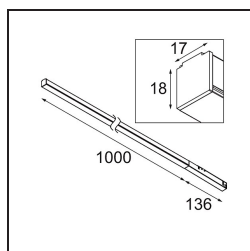

Pista Linear Light Track 48V 1136 1x LED 2700K DALI Black Structure

Pista è il massimo dell'estetica moderna: binari magnetici sottili, luci spot sempre più piccole e cavi sottilissimi. I progettisti possono giocare con moduli diversi su binari singoli o multipli, in lunghezze e colori diversi. Le possibilità geometriche sono infinite.

Specifications

Materiale	13414132
Tipo di Sorgente	LED
Tipologia LED	PISTA LINEAR (FLAPS)
Tecnologie LED	LED flessibile PCB
CRI	Min. 90
Temperatura di colore della luce	2700K
Vita utile	L80B10 @50.000 ore
Lampadina inclusa	Sì
Numero di fonte luminosa	1
Codice di flusso CIE	52 82 97 100 61
Binning (SDCM)	3
Direzione della luce	Diretta
Volt in ingresso	48Vdc
Luminaire power (W)	17,0
Classificazione elettrica	III
Grado IP	20
Test filo a caldo (°C)	960
Protocollo di regolazione (Dimmer)	DALI
DALI Standard	DALI version-1
Interno/Esterno	Interno
Applicazione	Soffitto, Parete
Orientabilità	Not Applicable
Distanza dall'oggetto illuminato (m)	0,1
Colore primario & Finitura primaria	Nero, Strutturata
Peso lordo (g)	737,0
Flusso luminoso per lampade (lm)	985
Efficienza (lm/W)	57
Livello abbagliamento	26