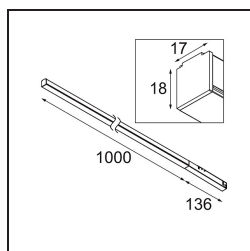

Datum
Klant
Project
Soort

Pista Linear Light Track 48V 1136 1x LED 2700K DALI White Structure

Specificaties

Materiaal	13414109
Type Lichtbron	LED
LED type	PISTA LINEAR (FLAPS)
LED technologie	Flexibele led-printplaat
CRI	Min. 90
Kleurtemperatuur	2700K
Levensduur	L80B10 bij 50.000 Uur
Lamp inbegrepen	Ja
Aantal Lichtbronnen	1
CIE-fluxcode	52 82 97 100 61
Binning (SDCM)	3
Lichtrichting	Omlaag
Ingangsspanning	48Vdc
Luminaire power (W)	17,0
Elektriciteitsklasse	III
IP-klasse	20
Gloeidraadtest (°C)	960
Protocol Voor Dimmen	DALI
DALI Standard	DALI version-1
Binnen/Buiten	Binnen
Toepassing	Plafond, Wand
Verstelbaarheid	Not Applicable
Afstand tot Verlicht Voorwerp (m)	0,1
Primaire Kleur & Primaire Afwerking	Wit, Structuur
Brutogewicht (g)	737,0
Lumenoutput per lampunit (lm)	985
Efficiëntie (lm/W)	57
UGR	26
Opmerking	<ul style="list-style-type: none"> • 3500K en 4000K op verzoek • Witte Pista Track 48V lineaire modules hebben een witte railadapter. Alle andere Pista Track 48V lineaire modules hebben een zwarte railadapter. Afwijking hiervan is alleen mogelijk op verzoek. • Dit is geen compleet product. Pista Track 48V systeem vereist. • Voor installaties zonder dimmer wordt aanbevolen om 1-10 V armaturen te gebruiken.

Pista is de ultieme moderne esthetiek: slanke magnetische rails, steeds kleinere spots en ultradunne kabels. Ontwerpers kunnen spelen met verschillende modules op enkele of meervoudige rails in verschillende lengtes en kleuren. De geometrische mogelijkheden zijn eindeloos