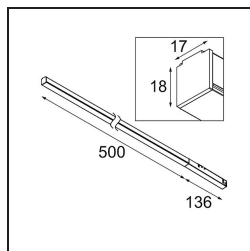

Datum
Klant
Project
Soort

*Pista Linear Light Track 48V 636 1x LED 2700K DALI Black Structure*

Pista is de ultieme moderne esthetiek: slanke magnetische rails, steeds kleinere spots en ultradunne kabels. Ontwerpers kunnen spelen met verschillende modules op enkele of meervoudige rails in verschillende lengtes en kleuren. De geometrische mogelijkheden zijn eindeloos

### Specificaties

Materiaal	13414032
Type Lichtbron	LED
LED type	PISTA LINEAR (FLAPS)
LED technologie	Flexibele led-printplaat
CRI	Min. 90
Kleurtemperatuur	2700K
Levensduur	L80B10 bij 50.000 Uur
Lamp inbegrepen	Ja
Aantal Lichtbronnen	1
CIE-fluxcode	52 82 97 100 61
Binning (SDCM)	3
Lichtrichting	Omlaag
Ingangsspanning	48Vdc
Luminaire power (W)	8,5
Elektriciteitsklasse	III
IP-klasse	20
Gloeidraadtest (°C)	960
Protocol Voor Dimmen	DALI
DALI Standard	DALI version-1
Binnen/Buiten	Binnen
Toepassing	Plafond, Wand
Verstelbaarheid	Not Applicable
Afstand tot Verlicht Voorwerp (m)	0,1
Primaire Kleur & Primaire Afwerking	Zwart, Structuur
Brutogewicht (g)	546,0
Geleverde lumen (lm)	493
Efficiëntie (lm/W)	58
UGR	26