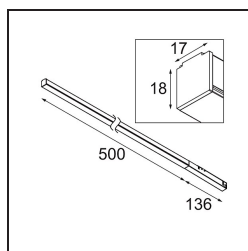

### Pista Linear Light Track 48V 636 1x LED 2700K DALI Black Structure

Pista is de ultieme moderne esthetiek: slanke magnetische rails, steeds kleinere spots en ultradunne kabels. Ontwerpers kunnen spelen met verschillende modules op enkele of meervoudige rails in verschillende lengtes en kleuren. De geometrische mogelijkheden zijn eindeloos

#### Specificaties

Materiaal	13414032
Type Lichtbron	LED
LED type	PISTA LINEAR (FLAPS)
LED technologie	Flexibele led-printplaat
CRI	Min. 90
Kleurtemperatuur	2700K
Levensduur	L80B10 bij 50.000 Uur
Lamp inbegrepen	Ja
Aantal Lichtbronnen	1
CIE-fluxcode	52 82 97 100 61
Binning (SDCM)	3
Lichtrichting	Omlaag
Ingangsspanning	48Vdc
Luminaire power (W)	8,5
Elektriciteitsklasse	III
IP-klasse	20
Gloeidraadtest (°C)	960
Protocol Voor Dimmen	DALI
DALI Standard	DALI version-1
Binnen/Buiten	Binnen
Toepassing	Plafond, Wand
Verstelbaarheid	Not Applicable
Afstand tot Verlicht Voorwerp (m)	0,1
Primaire Kleur & Primaire Afwerking	Zwart, Structuur
Brutogewicht (g)	546,0
Lumenoutput per lampunit (lm)	493
Efficiëntie (lm/W)	58
UGR	26
Opmerking	<ul style="list-style-type: none"> <li>• 3500K en 4000K op verzoek</li> <li>• Witte Pista Track 48V lineaire modules hebben een witte railadapter. Alle andere Pista Track 48V lineaire modules hebben een zwarte railadapter. Afwijking hiervan is alleen mogelijk op verzoek.</li> <li>• Dit is geen compleet product. Pista Track 48V systeem vereist.</li> <li>• Voor installaties zonder dimmer wordt aanbevolen om 1-10 V armaturen te gebruiken.</li> </ul>