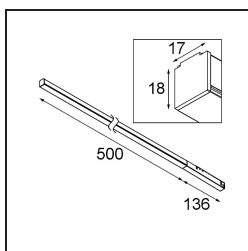

Datum
Klant
Project
Soort

Pista Linear Light Track 48V 636 1x LED 2700K DALI Black Structure

Pista is de ultieme moderne esthetiek: slanke magnetische rails, steeds kleinere spots en ultradunne kabels. Ontwerpers kunnen spelen met verschillende modules op enkele of meervoudige rails in verschillende lengtes en kleuren. De geometrische mogelijkheden zijn eindeloos

Specificaties

Materiaal	13414032
Type Lichtbron	LED
LED type	PISTA LINEAR (FLAPS)
LED technologie	Flexibele led-printplaat
CRI	Min. 90
Kleurtemperatuur	2700K
Levensduur	L80B10 bij 50.000 Uur
Lamp inbegrepen	Ja
Aantal Lichtbronnen	1
CIE-fluxcode	52 82 97 100 61
Binning (SDCM)	3
Lichtrichting	Omlaag
Ingangsspanning	48Vdc
Luminaire power (W)	8,5
Elektriciteitsklasse	III
IP-klasse	20
Gloeidraadtest (°C)	960
Protocol Voor Dimmen	DALI
DALI Standard	DALI version-1
Binnen/Buiten	Binnen
Toepassing	Plafond, Wand
Verstelbaarheid	Not Applicable
Afstand tot Verlicht Voorwerp (m)	0,1
Primaire Kleur & Primaire Afwerking	Zwart, Structuur
Brutogewicht (g)	546,0
Lumenoutput per lampunit (lm)	493
Efficiëntie (lm/W)	58
UGR	26
Opmerking	<ul style="list-style-type: none"> • 3500K en 4000K op verzoek • Witte Pista Track 48V lineaire modules hebben een witte railadapter. Alle andere Pista Track 48V lineaire modules hebben een zwarte railadapter. Afwijking hiervan is alleen mogelijk op verzoek. • Dit is geen compleet product. Pista Track 48V systeem vereist. • Voor installaties zonder dimmer wordt aanbevolen om 1-10 V armaturen te gebruiken.