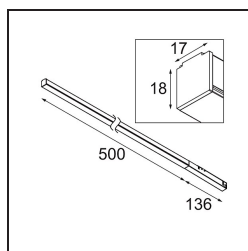

Pista Linear Light Track 48V 636 1x LED 2700K DALI Black Structure

Pista è il massimo dell'estetica moderna: binari magnetici sottili, luci spot sempre più piccole e cavi sottilissimi. I progettisti possono giocare con moduli diversi su binari singoli o multipli, in lunghezze e colori diversi. Le possibilità geometriche sono infinite.

Specifications

Materiale	13414032
Tipo di Sorgente	LED
Tipologia LED	PISTA LINEAR (FLAPS)
Tecnologie LED	LED flessibile PCB
CRI	Min. 90
Temperatura di colore della luce	2700K
Vita utile	L80B10 @50.000 ore
Lampadina inclusa	Sì
Numero di fonte luminosa	1
Codice di flusso CIE	52 82 97 100 61
Binning (SDCM)	3
Direzione della luce	Diretta
Volt in ingresso	48Vdc
Luminaire power (W)	8,5
Classificazione elettrica	III
Grado IP	20
Test filo a caldo (°C)	960
Protocollo di regolazione (Dimmer)	DALI
DALI Standard	DALI version-1
Interno/Esterno	Interno
Applicazione	Soffitto, Parete
Orientabilità	Not Applicable
Distanza dall'oggetto illuminato (m)	0,1
Colore primario & Finitura primaria	Nero, Strutturata
Peso lordo (g)	546,0
Flusso luminoso per lampade (lm)	493
Efficienza (lm/W)	58
Livello abbagliamento	26