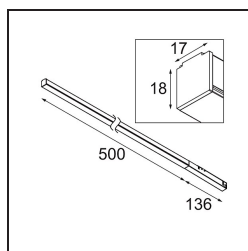

Date
Customer
Project
Type

Pista Linear Light Track 48V 636 1x LED 2700K DALI Black Structure

Pista è il massimo dell'estetica moderna: binari magnetici sottili, luci spot sempre più piccole e cavi sottilissimi. I progettisti possono giocare con moduli diversi su binari singoli o multipli, in lunghezze e colori diversi. Le possibilità geometriche sono infinite.

Specifications

Materiale	13414032
Tipo di Sorgente	LED
Tipologia LED	PISTA LINEAR (FLAPS)
Tecnologie LED	LED flessibile PCB
CRI	Min. 90
Temperatura di colore della luce	2700K
Vita utile	L80B10 @50.000 ore
Lampadina inclusa	Sì
Numero di fonte luminosa	1
Codice di flusso CIE	52 82 97 100 61
Binning (SDCM)	3
Direzione della luce	Diretta
Volt in ingresso	48Vdc
Luminaire power (W)	8,5
Classificazione elettrica	III
Grado IP	20
Test filo a caldo (°C)	960
Protocollo di regolazione (Dimmer)	DALI
DALI Standard	DALI version-1
Interno/Esterno	Interno
Applicazione	Soffitto, Parete
Orientabilità	Not Applicable
Distanza dall'oggetto illuminato (m)	0,1
Colore primario & Finitura primaria	Nero, Strutturata
Peso lordo (g)	546,0
Flusso luminoso per lampade (lm)	493
Efficienza (lm/W)	58
Livello abbagliamento	26