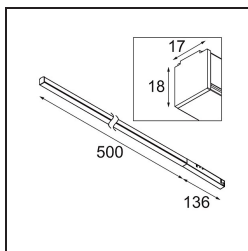

*Pista Linear Light Track 48V 636 1x LED 2700K DALI Black Structure*

Pista es lo último en estética moderna: delgados carriles magnéticos, focos cada vez más pequeños y cables ultrafinos. Los diseñadores pueden jugar con diferentes módulos en raíles individuales o múltiples de diferentes longitudes y colores. Las posibilidades geométricas son infinitas.

### Specifications

Material	13414032
Tipo de fuente de luz	LED
Tipo de LED	PISTA LINEAR (FLAPS)
Tecnología LED	PCB LED flexible
CRI	Min. 90
Temperatura del color	2700K
Vida Útil	L80B10 @50.000 horas
Lámpara Incluida	Sí
Número de fuentes de luz	1
Código de flujo CIE	52 82 97 100 61
Binning (SDCM)	3
Dirección de la luz	Directo
Voltaje de entrada	48Vcc
Luminaire power (W)	8,5
Clasificación eléctrica	III
Clasificación del IP	20
Clasificación de hilo incandescente (°C)	960
Protocolo de regulación	DALI
DALI Standard	DALI version-1
Interio/Exterior	Interior
Aplicación	Techo, Pared
Ajustabilidad	Not Applicable
Distancia al objeto iluminado (m)	0,1
Color principal & Acabado principal	Negro, Estructura
Peso bruto (g)	546,0
Flujo luminoso por lámpara (lm)	493
Eficacia (lm/W)	58
Índice de deslumbramiento	26