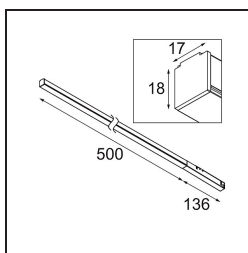

*Pista Linear Light Track 48V 636 1x LED 2700K DALI Black Structure*

Pista es lo último en estética moderna: delgados carriles magnéticos, focos cada vez más pequeños y cables ultrafinos. Los diseñadores pueden jugar con diferentes módulos en raíles individuales o múltiples de diferentes longitudes y colores. Las posibilidades geométricas son infinitas.

### Specifications

Material	13414032
Tipo de fuente de luz	LED
Tipo de LED	PISTA LINEAR (FLAPS)
Tecnología LED	PCB LED flexible
CRI	Min. 90
Temperatura del color	2700K
Vida Útil	L80B10 @50.000 horas
Lámpara Incluida	Sí
Número de fuentes de luz	1
Código de flujo CIE	52 82 97 100 61
Binning (SDCM)	3
Dirección de la luz	Directo
Voltaje de entrada	48Vcc
Luminaire power (W)	8,5
Clasificación eléctrica	III
Clasificación del IP	20
Clasificación de hilo incandescente (°C)	960
Protocolo de regulación	DALI
DALI Standard	DALI version-1
Interio/Exterior	Interior
Aplicación	Techo, Pared
Ajustabilidad	Not Applicable
Distancia al objeto iluminado (m)	0,1
Color principal & Acabado principal	Negro, Estructura
Peso bruto (g)	546,0
Flujo luminoso por lámpara (lm)	493
Eficacia (lm/W)	58
Índice de deslumbramiento	26