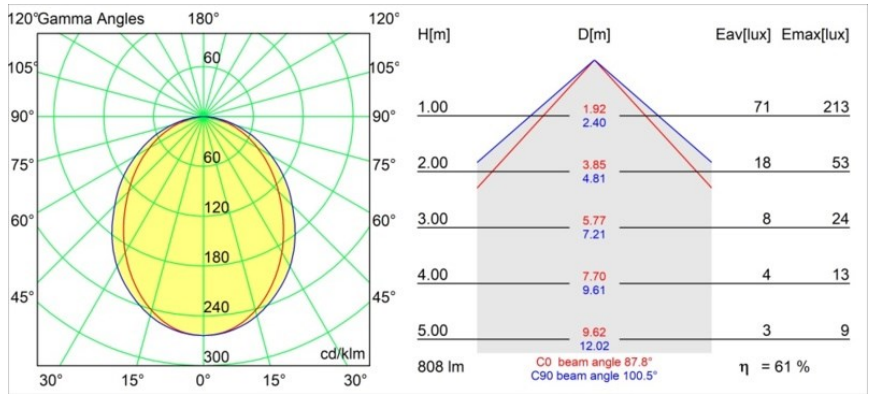

### Specifications

Material	13414032
Tipo de fuente de luz	LED
Tipo de LED	PISTA LINEAR (FLAPS)
Tecnología LED	PCB LED flexible
CRI	Min. 90
Temperatura del color	2700K
Vida Útil	L80B10 @50.000 horas
Lámpara Incluida	Sí
Número de fuentes de luz	1
Código de flujo CIE	52 82 97 100 61
Binning (SDCM)	3
Dirección de la luz	Directo
Voltaje de entrada	48Vcc
Luminaire power (W)	8,5
Clasificación eléctrica	III
Clasificación del IP	20
Clasificación de hilo incandescente (°C)	960
Protocolo de regulación	DALI
DALI Standard	DALI version-1
Interio/Exterior	Interior
Aplicación	Techo, Pared
Ajustabilidad	Not Applicable
Distancia al objeto iluminado (m)	0,1
Color principal & Acabado principal	Negro, Estructura
Peso bruto (g)	546,0
Flujo luminoso por lámpara (lm)	493
Eficacia (lm/W)	58
Índice de deslumbramiento	26

**TM30 & CRI diagram**

**Light distribution & beam diagram**

Diagrams