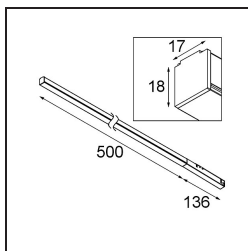

Datum
Klant
Project
Soort

Pista Linear Light Track 48V 636 1x LED 2700K DALI White Structure

Pista is de ultieme moderne esthetiek: slanke magnetische rails, steeds kleinere spots en ultradunne kabels. Ontwerpers kunnen spelen met verschillende modules op enkele of meervoudige rails in verschillende lengtes en kleuren. De geometrische mogelijkheden zijn eindeloos

Specificaties

Materiaal	13414009
Type Lichtbron	LED
LED type	PISTA LINEAR (FLAPS)
LED technologie	Flexibele led-printplaat
CRI	Min. 90
Kleurtemperatuur	2700K
Levensduur	L80B10 bij 50.000 Uur
Lamp inbegrepen	Ja
Aantal Lichtbronnen	1
CIE-fluxcode	52 82 97 100 61
Binning (SDCM)	3
Lichtrichting	Omlaag
Ingangsspanning	48Vdc
Luminaire power (W)	8,5
Elektriciteitsklasse	III
IP-klasse	20
Gloeidraadtest (°C)	960
Protocol Voor Dimmen	DALI
DALI Standard	DALI version-1
Binnen/Buiten	Binnen
Toepassing	Plafond, Wand
Verstelbaarheid	Not Applicable
Afstand tot Verlicht Voorwerp (m)	0,1
Primaire Kleur & Primaire Afwerking	Wit, Structuur
Brutogewicht (g)	546,0
Lumenoutput per lampunit (lm)	493
Efficiëntie (lm/W)	58
UGR	26
Opmerking	<ul style="list-style-type: none"> • 3500K en 4000K op verzoek • Witte Pista Track 48V lineaire modules hebben een witte railadapter. Alle andere Pista Track 48V lineaire modules hebben een zwarte railadapter. Afwijking hiervan is alleen mogelijk op verzoek. • Dit is geen compleet product. Pista Track 48V systeem vereist. • Voor installaties zonder dimmer wordt aanbevolen om 1-10 V armaturen te gebruiken.