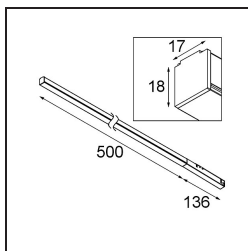

Pista Linear Light Track 48V 636 1x LED 2700K DALI White Structure

Pista è il massimo dell'estetica moderna: binari magnetici sottili, luci spot sempre più piccole e cavi sottilissimi. I progettisti possono giocare con moduli diversi su binari singoli o multipli, in lunghezze e colori diversi. Le possibilità geometriche sono infinite.

Specifications

Materiale	13414009
Tipo di Sorgente	LED
Tipologia LED	PISTA LINEAR (FLAPS)
Tecnologie LED	LED flessibile PCB
CRI	Min. 90
Temperatura di colore della luce	2700K
Vita utile	L80B10 @50.000 ore
Lampadina inclusa	Sì
Numero di fonte luminosa	1
Codice di flusso CIE	52 82 97 100 61
Binning (SDCM)	3
Direzione della luce	Diretta
Volt in ingresso	48Vdc
Luminaire power (W)	8,5
Classificazione elettrica	III
Grado IP	20
Test filo a caldo (°C)	960
Protocollo di regolazione (Dimmer)	DALI
DALI Standard	DALI version-1
Interno/Esterno	Interno
Applicazione	Soffitto, Parete
Orientabilità	Not Applicable
Distanza dall'oggetto illuminato (m)	0,1
Colore primario & Finitura primaria	Bianco, Strutturata
Peso lordo (g)	546,0
Flusso luminoso per lampade (lm)	493
Efficienza (lm/W)	58
Livello abbagliamento	26