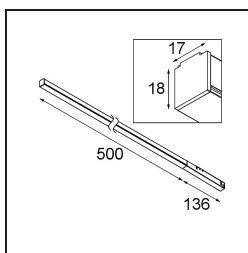

*Pista Linear Light Track 48V 636 1x LED 2700K DALI White Structure*

Pista es lo último en estética moderna: delgados carriles magnéticos, focos cada vez más pequeños y cables ultrafinos. Los diseñadores pueden jugar con diferentes módulos en raíles individuales o múltiples de diferentes longitudes y colores. Las posibilidades geométricas son infinitas.

### Specifications

Material	13414009
Tipo de fuente de luz	LED
Tipo de LED	PISTA LINEAR (FLAPS)
Tecnología LED	PCB LED flexible
CRI	Min. 90
Temperatura del color	2700K
Vida Útil	L80B10 @50.000 horas
Lámpara Incluida	Sí
Número de fuentes de luz	1
Código de flujo CIE	52 82 97 100 61
Binning (SDCM)	3
Dirección de la luz	Directo
Voltaje de entrada	48Vcc
Luminaire power (W)	8,5
Clasificación eléctrica	III
Clasificación del IP	20
Clasificación de hilo incandescente (°C)	960
Protocolo de regulación	DALI
DALI Standard	DALI version-1
Interio/Exterior	Interior
Aplicación	Techo, Pared
Ajustabilidad	Not Applicable
Distancia al objeto iluminado (m)	0,1
Color principal & Acabado principal	Blanco, Estructura
Peso bruto (g)	546,0
Flujo luminoso por lámpara (lm)	493
Eficacia (lm/W)	58
Índice de deslumbramiento	26