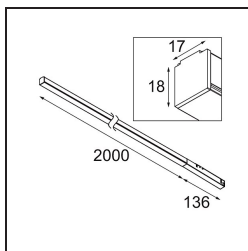

Datum
Klant
Project
Soort

Pista Linear Light Track 48V 2136 1x LED 3000K 1-10V Black Structure

Pista is de ultieme moderne esthetiek: slanke magnetische rails, steeds kleinere spots en ultradunne kabels. Ontwerpers kunnen spelen met verschillende modules op enkele of meervoudige rails in verschillende lengtes en kleuren. De geometrische mogelijkheden zijn eindeloos

Specificaties

Materiaal	13413832
Type Lichtbron	LED
LED type	PISTA LINEAR (FLAPS)
LED technologie	Flexibele led-printplaat
CRI	Min. 90
Kleurtemperatuur	3000K
Levensduur	L80B10 bij 50.000 Uur
Lamp inbegrepen	Ja
Aantal Lichtbronnen	1
CIE-fluxcode	52 82 97 100 61
Binning (SDCM)	3
Lichtrichting	Omlaag
Ingangsspanning	48Vdc
Luminaire power (W)	34,0
Elektriciteitsklasse	III
IP-klasse	20
Gloeidraadtest (°C)	960
Protocol Voor Dimmen	1-10V
Binnen/Buiten	Binnen
Toepassing	Plafond, Wand
Verstelbaarheid	Not Applicable
Afstand tot Verlicht Voorwerp (m)	0,1
Primaire Kleur & Primaire Afwerking	Zwart, Structuur
Brutogewicht (g)	1469,0
Lumenoutput per lampunit (lm)	2067
Efficiëntie (lm/W)	60
UGR	27
Opmerking	<ul style="list-style-type: none"> • 3500K en 4000K op verzoek • Witte Pista Track 48V lineaire modules hebben een witte railadapter. Alle andere Pista Track 48V lineaire modules hebben een zwarte railadapter. Afwijking hiervan is alleen mogelijk op verzoek. • Dit is geen compleet product. Pista Track 48V systeem vereist. • Voor installaties zonder dimmer wordt aanbevolen om 1-10 V armaturen te gebruiken.