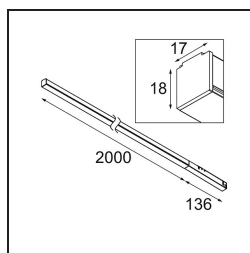

*Pista Linear Light Track 48V 2136 1x LED 3000K 1-10V White Structure*

### Specificaties

Materiaal	13413809
Type Lichtbron	LED
LED type	PISTA LINEAR (FLAPS)
LED technologie	Flexibele led-printplaat
CRI	Min. 90
Kleurtemperatuur	3000K
Levensduur	L80B10 bij 50.000 Uur
Lamp inbegrepen	Ja
Aantal Lichtbronnen	1
CIE-fluxcode	52 82 97 100 61
Binning (SDCM)	3
Lichtrichting	Omlaag
Ingangsspanning	48Vdc
Luminaire power (W)	34,0
Elektriciteitsklasse	III
IP-klasse	20
Gloeidraadtest (°C)	960
Protocol Voor Dimmen	1-10V
Binnen/Buiten	Binnen
Toepassing	Plafond, Wand
Verstelbaarheid	Not Applicable
Afstand tot Verlicht Voorwerp (m)	0,1
Primaire Kleur & Primaire Afwerking	Wit, Structuur
Brutogewicht (g)	1469,0
Lumenoutput per lampunit (lm)	2067
Efficiëntie (lm/W)	60
UGR	27
Opmerking	<ul style="list-style-type: none"> <li>• 3500K en 4000K op verzoek</li> <li>• Witte Pista Track 48V lineaire modules hebben een witte railadapter. Alle andere Pista Track 48V lineaire modules hebben een zwarte railadapter. Afwijking hiervan is alleen mogelijk op verzoek.</li> <li>• Dit is geen compleet product. Pista Track 48V systeem vereist.</li> <li>• Voor installaties zonder dimmer wordt aanbevolen om 1-10 V armaturen te gebruiken.</li> </ul>

Pista is de ultieme moderne esthetiek: slanke magnetische rails, steeds kleinere spots en ultradunne kabels. Ontwerpers kunnen spelen met verschillende modules op enkele of meervoudige rails in verschillende lengtes en kleuren. De geometrische mogelijkheden zijn eindeloos