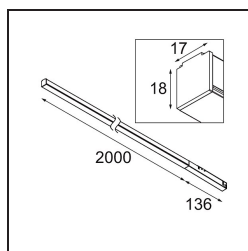

*Pista Linear Light Track 48V 2136 1x LED 3000K 1-10V White Structure*

Pista is de ultieme moderne esthetiek: slanke magnetische rails, steeds kleinere spots en ultradunne kabels. Ontwerpers kunnen spelen met verschillende modules op enkele of meervoudige rails in verschillende lengtes en kleuren. De geometrische mogelijkheden zijn eindeloos

### Specificaties

Materiaal	13413809
Type Lichtbron	LED
LED type	PISTA LINEAR (FLAPS)
LED technologie	Flexibele led-printplaat
CRI	Min. 90
Kleurtemperatuur	3000K
Levensduur	L80B10 bij 50.000 Uur
Lamp inbegrepen	Ja
Aantal Lichtbronnen	1
CIE-fluxcode	52 82 97 100 61
Binning (SDCM)	3
Lichtrichting	Omlaag
Ingangsspanning	48Vdc
Luminaire power (W)	34,0
Elektriciteitsklasse	III
IP-klasse	20
Gloeidraadtest (°C)	960
Protocol Voor Dimmen	1-10V
Binnen/Buiten	Binnen
Toepassing	Plafond, Wand
Verstelbaarheid	Not Applicable
Afstand tot Verlicht Voorwerp (m)	0,1
Primaire Kleur & Primaire Afwerking	Wit, Structuur
Brutogewicht (g)	1469,0
Lumenoutput per lampunit (lm)	2067
Efficiëntie (lm/W)	60
UGR	27
Opmerking	<ul style="list-style-type: none"> <li>• 3500K en 4000K op verzoek</li> <li>• Witte Pista Track 48V lineaire modules hebben een witte railadapter. Alle andere Pista Track 48V lineaire modules hebben een zwarte railadapter. Afwijking hiervan is alleen mogelijk op verzoek.</li> <li>• Dit is geen compleet product. Pista Track 48V systeem vereist.</li> <li>• Voor installaties zonder dimmer wordt aanbevolen om 1-10 V armaturen te gebruiken.</li> </ul>