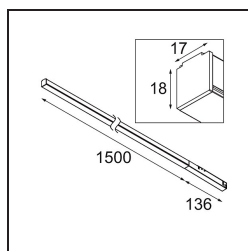

Datum
Klant
Project
Soort

Pista Linear Light Track 48V 1636 1x LED 3000K 1-10V Black Structure

Pista is de ultieme moderne esthetiek: slanke magnetische rails, steeds kleinere spots en ultradunne kabels. Ontwerpers kunnen spelen met verschillende modules op enkele of meervoudige rails in verschillende lengtes en kleuren. De geometrische mogelijkheden zijn eindeloos

Specificaties

Materiaal	13413732
Type Lichtbron	LED
LED type	PISTA LINEAR (FLAPS)
LED technologie	Flexibele led-printplaat
CRI	Min. 90
Kleurtemperatuur	3000K
Levensduur	L80B10 bij 50.000 Uur
Lamp inbegrepen	Ja
Aantal Lichtbronnen	1
CIE-fluxcode	52 82 97 100 61
Binning (SDCM)	3
Lichtrichting	Omlaag
Ingangsspanning	48Vdc
Luminaire power (W)	25,5
Elektriciteitsklasse	III
IP-klasse	20
Gloeidraadtest (°C)	960
Protocol Voor Dimmen	1-10V
Binnen/Buiten	Binnen
Toepassing	Plafond, Wand
Verstelbaarheid	Not Applicable
Afstand tot Verlicht Voorwerp (m)	0,1
Primaire Kleur & Primaire Afwerking	Zwart, Structuur
Brutogewicht (g)	1278,0
Lumenoutput per lampunit (lm)	1550
Efficiëntie (lm/W)	60
UGR	27
Opmerking	<ul style="list-style-type: none"> • 3500K en 4000K op verzoek • Witte Pista Track 48V lineaire modules hebben een witte railadapter. Alle andere Pista Track 48V lineaire modules hebben een zwarte railadapter. Afwijking hiervan is alleen mogelijk op verzoek. • Dit is geen compleet product. Pista Track 48V systeem vereist. • Voor installaties zonder dimmer wordt aanbevolen om 1-10 V armaturen te gebruiken.