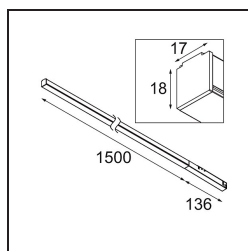

Datum
Klant
Project
Soort

Pista Linear Light Track 48V 1636 1x LED 3000K 1-10V White Structure

Pista is de ultieme moderne esthetiek: slanke magnetische rails, steeds kleinere spots en ultradunne kabels. Ontwerpers kunnen spelen met verschillende modules op enkele of meervoudige rails in verschillende lengtes en kleuren. De geometrische mogelijkheden zijn eindeloos

Specificaties

Materiaal	13413709
Type Lichtbron	LED
LED type	PISTA LINEAR (FLAPS)
LED technologie	Flexibele led-printplaat
CRI	Min. 90
Kleurtemperatuur	3000K
Levensduur	L80B10 bij 50.000 Uur
Lamp inbegrepen	Ja
Aantal Lichtbronnen	1
CIE-fluxcode	52 82 97 100 61
Binning (SDCM)	3
Lichtrichting	Omlaag
Ingangsspanning	48Vdc
Luminaire power (W)	25,5
Elektriciteitsklasse	III
IP-klasse	20
Gloeidraadtest (°C)	960
Protocol Voor Dimmen	1-10V
Binnen/Buiten	Binnen
Toepassing	Plafond, Wand
Verstelbaarheid	Not Applicable
Afstand tot Verlicht Voorwerp (m)	0,1
Primaire Kleur & Primaire Afwerking	Wit, Structuur
Brutogewicht (g)	1278,0
Lumenoutput per lampunit (lm)	1550
Efficiëntie (lm/W)	60
UGR	27
Opmerking	<ul style="list-style-type: none"> • 3500K en 4000K op verzoek • Witte Pista Track 48V lineaire modules hebben een witte railadapter. Alle andere Pista Track 48V lineaire modules hebben een zwarte railadapter. Afwijking hiervan is alleen mogelijk op verzoek. • Dit is geen compleet product. Pista Track 48V systeem vereist. • Voor installaties zonder dimmer wordt aanbevolen om 1-10 V armaturen te gebruiken.