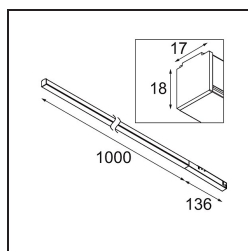

Datum
Klant
Project
Soort

Pista Linear Light Track 48V 1136 1x LED 3000K 1-10V Black Structure

Pista is de ultieme moderne esthetiek: slanke magnetische rails, steeds kleinere spots en ultradunne kabels. Ontwerpers kunnen spelen met verschillende modules op enkele of meervoudige rails in verschillende lengtes en kleuren. De geometrische mogelijkheden zijn eindeloos

Specificaties

Materiaal	13413632
Type Lichtbron	LED
LED type	PISTA LINEAR (FLAPS)
LED technologie	Flexibele led-printplaat
CRI	Min. 90
Kleurtemperatuur	3000K
Levensduur	L80B10 bij 50.000 Uur
Lamp inbegrepen	Ja
Aantal Lichtbronnen	1
CIE-fluxcode	52 82 97 100 61
Binning (SDCM)	3
Lichtrichting	Omlaag
Ingangsspanning	48Vdc
Luminaire power (W)	17,0
Elektriciteitsklasse	III
IP-klasse	20
Gloeidraadtest (°C)	960
Protocol Voor Dimmen	1-10V
Binnen/Buiten	Binnen
Toepassing	Plafond, Wand
Verstelbaarheid	Not Applicable
Afstand tot Verlicht Voorwerp (m)	0,1
Primaire Kleur & Primaire Afwerking	Zwart, Structuur
Brutogewicht (g)	737,0
Lumenoutput per lampunit (lm)	1033
Efficiëntie (lm/W)	60
UGR	27
Opmerking	<ul style="list-style-type: none"> • 3500K en 4000K op verzoek • Witte Pista Track 48V lineaire modules hebben een witte railadapter. Alle andere Pista Track 48V lineaire modules hebben een zwarte railadapter. Afwijking hiervan is alleen mogelijk op verzoek. • Dit is geen compleet product. Pista Track 48V systeem vereist. • Voor installaties zonder dimmer wordt aanbevolen om 1-10 V armaturen te gebruiken.