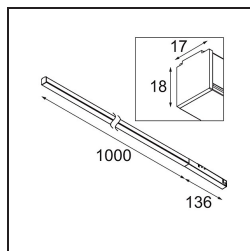

Datum
Klant
Project
Soort

Pista Linear Light Track 48V 1136 1x LED 3000K 1-10V White Structure

Specificaties

Materiaal	13413609
Type Lichtbron	LED
LED type	PISTA LINEAR (FLAPS)
LED technologie	Flexibele led-printplaat
CRI	Min. 90
Kleurtemperatuur	3000K
Levensduur	L80B10 bij 50.000 Uur
Lamp inbegrepen	Ja
Aantal Lichtbronnen	1
CIE-fluxcode	52 82 97 100 61
Binning (SDCM)	3
Lichtrichting	Omlaag
Ingangsspanning	48Vdc
Luminaire power (W)	17,0
Elektriciteitsklasse	III
IP-klasse	20
Gloeidraadtest (°C)	960
Protocol Voor Dimmen	1-10V
Binnen/Buiten	Binnen
Toepassing	Plafond, Wand
Verstelbaarheid	Not Applicable
Afstand tot Verlicht Voorwerp (m)	0,1
Primaire Kleur & Primaire Afwerking	Wit, Structuur
Brutogewicht (g)	737,0
Lumenoutput per lampunit (lm)	1033
Efficiëntie (lm/W)	60
UGR	27
Opmerking	<ul style="list-style-type: none"> • 3500K en 4000K op verzoek • Witte Pista Track 48V lineaire modules hebben een witte railadapter. Alle andere Pista Track 48V lineaire modules hebben een zwarte railadapter. Afwijking hiervan is alleen mogelijk op verzoek. • Dit is geen compleet product. Pista Track 48V systeem vereist. • Voor installaties zonder dimmer wordt aanbevolen om 1-10 V armaturen te gebruiken.

Pista is de ultieme moderne esthetiek: slanke magnetische rails, steeds kleinere spots en ultradunne kabels. Ontwerpers kunnen spelen met verschillende modules op enkele of meervoudige rails in verschillende lengtes en kleuren. De geometrische mogelijkheden zijn eindeloos