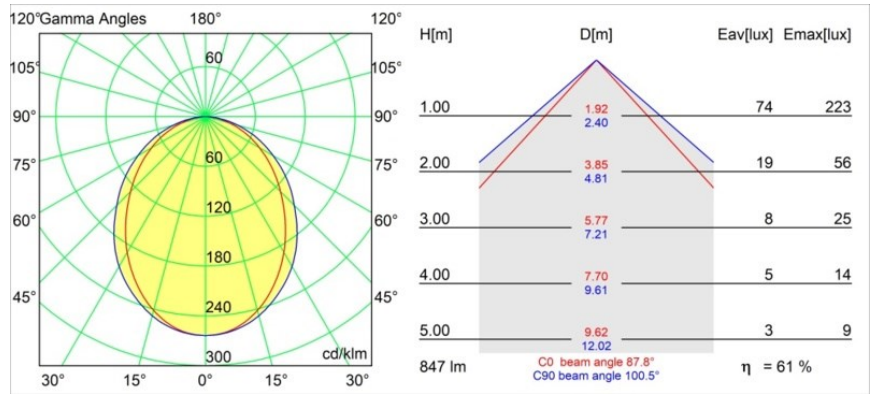

Lichtspreiding & Stralingsdiagram