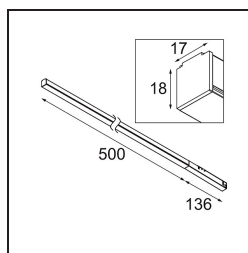

### Pista Linear Light Track 48V 636 1x LED 3000K 1-10V Black Structure

Pista is de ultieme moderne esthetiek: slanke magnetische rails, steeds kleinere spots en ultradunne kabels. Ontwerpers kunnen spelen met verschillende modules op enkele of meervoudige rails in verschillende lengtes en kleuren. De geometrische mogelijkheden zijn eindeloos

#### Specificaties

Materiaal	13413532
Type Lichtbron	LED
LED type	PISTA LINEAR (FLAPS)
LED technologie	Flexibele led-printplaat
CRI	Min. 90
Kleurtemperatuur	3000K
Levensduur	L80B10 bij 50.000 Uur
Lamp inbegrepen	Ja
Aantal Lichtbronnen	1
CIE-fluxcode	52 82 97 100 61
Binning (SDCM)	3
Lichtrichting	Omlaag
Ingangsspanning	48Vdc
Luminaire power (W)	8,5
Elektriciteitsklasse	III
IP-klasse	20
Gloeidraadtest (°C)	960
Protocol Voor Dimmen	1-10V
Binnen/Buiten	Binnen
Toepassing	Plafond, Wand
Verstelbaarheid	Not Applicable
Afstand tot Verlicht Voorwerp (m)	0,1
Primaire Kleur & Primaire Afwerking	Zwart, Structuur
Brutogewicht (g)	546,0
Lumenoutput per lampunit (lm)	517
Efficiëntie (lm/W)	60
UGR	27
Opmerking	<ul style="list-style-type: none"> <li>• 3500K en 4000K op verzoek</li> <li>• Witte Pista Track 48V lineaire modules hebben een witte railadapter. Alle andere Pista Track 48V lineaire modules hebben een zwarte railadapter. Afwijking hiervan is alleen mogelijk op verzoek.</li> <li>• Dit is geen compleet product. Pista Track 48V systeem vereist.</li> <li>• Voor installaties zonder dimmer wordt aanbevolen om 1-10 V armaturen te gebruiken.</li> </ul>