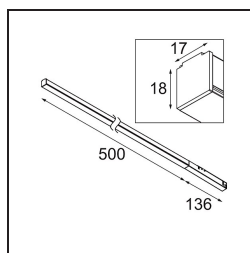

Datum
Klant
Project
Soort

*Pista Linear Light Track 48V 636 1x LED 3000K 1-10V White Structure*

### Specificaties

Materiaal	13413509
Type Lichtbron	LED
LED type	PISTA LINEAR (FLAPS)
LED technologie	Flexibele led-printplaat
CRI	Min. 90
Kleurtemperatuur	3000K
Levensduur	L80B10 bij 50.000 Uur
Lamp inbegrepen	Ja
Aantal Lichtbronnen	1
CIE-fluxcode	52 82 97 100 61
Binning (SDCM)	3
Lichtrichting	Omlaag
Ingangsspanning	48Vdc
Luminaire power (W)	8,5
Elektriciteitsklasse	III
IP-klasse	20
Gloeidraadtest (°C)	960
Protocol Voor Dimmen	1-10V
Binnen/Buiten	Binnen
Toepassing	Plafond, Wand
Verstelbaarheid	Not Applicable
Afstand tot Verlicht Voorwerp (m)	0,1
Primaire Kleur & Primaire Afwerking	Wit, Structuur
Brutogewicht (g)	546,0
Lumenoutput per lampunit (lm)	517
Efficiëntie (lm/W)	60
UGR	27
Opmerking	<ul style="list-style-type: none"> <li>• 3500K en 4000K op verzoek</li> <li>• Witte Pista Track 48V lineaire modules hebben een witte railadapter. Alle andere Pista Track 48V lineaire modules hebben een zwarte railadapter. Afwijking hiervan is alleen mogelijk op verzoek.</li> <li>• Dit is geen compleet product. Pista Track 48V systeem vereist.</li> <li>• Voor installaties zonder dimmer wordt aanbevolen om 1-10 V armaturen te gebruiken.</li> </ul>

Pista is de ultieme moderne esthetiek: slanke magnetische rails, steeds kleinere spots en ultradunne kabels. Ontwerpers kunnen spelen met verschillende modules op enkele of meervoudige rails in verschillende lengtes en kleuren. De geometrische mogelijkheden zijn eindeloos