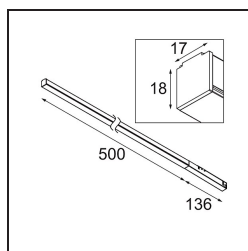

Datum
Klant
Project
Soort

Pista Linear Light Track 48V 636 1x LED 3000K 1-10V White Structure

Pista is de ultieme moderne esthetiek: slanke magnetische rails, steeds kleinere spots en ultradunne kabels. Ontwerpers kunnen spelen met verschillende modules op enkele of meervoudige rails in verschillende lengtes en kleuren. De geometrische mogelijkheden zijn eindeloos

Specificaties

Materiaal	13413509
Type Lichtbron	LED
LED type	PISTA LINEAR (FLAPS)
LED technologie	Flexibele led-printplaat
CRI	Min. 90
Kleurtemperatuur	3000K
Levensduur	L80B10 bij 50.000 Uur
Lamp inbegrepen	Ja
Aantal Lichtbronnen	1
CIE-fluxcode	52 82 97 100 61
Binning (SDCM)	3
Lichtrichting	Omlaag
Ingangsspanning	48Vdc
Luminaire power (W)	8,5
Elektriciteitsklasse	III
IP-klasse	20
Gloeidraadtest (°C)	960
Protocol Voor Dimmen	1-10V
Binnen/Buiten	Binnen
Toepassing	Plafond, Wand
Verstelbaarheid	Not Applicable
Afstand tot Verlicht Voorwerp (m)	0,1
Primaire Kleur & Primaire Afwerking	Wit, Structuur
Brutogewicht (g)	546,0
Lumenoutput per lampunit (lm)	517
Efficiëntie (lm/W)	60
UGR	27
Opmerking	<ul style="list-style-type: none"> • 3500K en 4000K op verzoek • Witte Pista Track 48V lineaire modules hebben een witte railadapter. Alle andere Pista Track 48V lineaire modules hebben een zwarte railadapter. Afwijking hiervan is alleen mogelijk op verzoek. • Dit is geen compleet product. Pista Track 48V systeem vereist. • Voor installaties zonder dimmer wordt aanbevolen om 1-10 V armaturen te gebruiken.