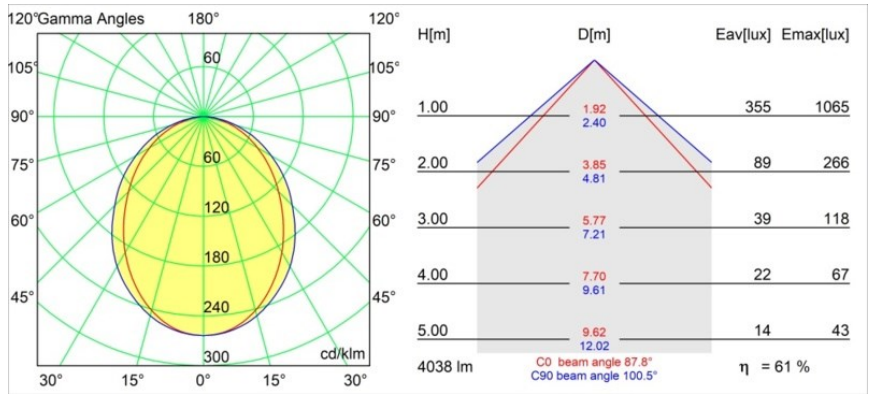

Lichtspreiding & Stralingsdiagram