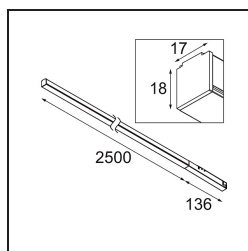

Datum
Klant
Project
Soort

Pista Linear Light Track 48V 2636 1x LED 2700K 1-10V Black Structure

Pista is de ultieme moderne esthetiek: slanke magnetische rails, steeds kleinere spots en ultradunne kabels. Ontwerpers kunnen spelen met verschillende modules op enkele of meervoudige rails in verschillende lengtes en kleuren. De geometrische mogelijkheden zijn eindeloos

Specificaties

Materiaal	13413432
Type Lichtbron	LED
LED type	PISTA LINEAR (FLAPS)
LED technologie	Flexibele led-printplaat
CRI	Min. 90
Kleurtemperatuur	2700K
Levensduur	L80B10 bij 50.000 Uur
Lamp inbegrepen	Ja
Aantal Lichtbronnen	1
CIE-fluxcode	52 82 97 100 61
Binning (SDCM)	3
Lichtrichting	Omlaag
Ingangsspanning	48Vdc
Luminaire power (W)	42,5
Elektriciteitsklasse	III
IP-klasse	20
Gloeidraadtest (°C)	960
Protocol Voor Dimmen	1-10V
Binnen/Buiten	Binnen
Toepassing	Plafond, Wand
Verstelbaarheid	Not Applicable
Afstand tot Verlicht Voorwerp (m)	0,1
Primaire Kleur & Primaire Afwerking	Zwart, Structuur
Brutogewicht (g)	2010,0
Lumenoutput per lampunit (lm)	2463
Efficiëntie (lm/W)	57
UGR	26
Opmerking	<ul style="list-style-type: none"> • 3500K en 4000K op verzoek • Witte Pista Track 48V lineaire modules hebben een witte railadapter. Alle andere Pista Track 48V lineaire modules hebben een zwarte railadapter. Afwijking hiervan is alleen mogelijk op verzoek. • Dit is geen compleet product. Pista Track 48V systeem vereist. • Voor installaties zonder dimmer wordt aanbevolen om 1-10 V armaturen te gebruiken.