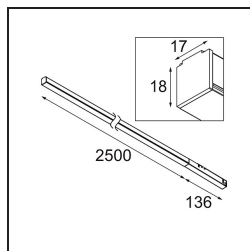

Datum
Klant
Project
Soort

Pista Linear Light Track 48V 2636 1x LED 2700K 1-10V Black Structure

Pista is de ultieme moderne esthetiek: slanke magnetische rails, steeds kleinere spots en ultradunne kabels. Ontwerpers kunnen spelen met verschillende modules op enkele of meervoudige rails in verschillende lengtes en kleuren. De geometrische mogelijkheden zijn eindeloos

Specificaties

Materiaal	13413432
Type Lichtbron	LED
LED type	PISTA LINEAR (FLAPS)
LED technologie	Flexibele led-printplaat
CRI	Min. 90
Kleurtemperatuur	2700K
Levensduur	L80B10 bij 50.000 Uur
Lamp inbegrepen	Ja
Aantal Lichtbronnen	1
CIE-fluxcode	52 82 97 100 61
Binning (SDCM)	3
Lichtrichting	Omlaag
Ingangsspanning	48Vdc
Luminaire power (W)	42,5
Elektriciteitsklasse	III
IP-klasse	20
Gloeidraadtest (°C)	960
Protocol Voor Dimmen	1-10V
Binnen/Buiten	Binnen
Toepassing	Plafond, Wand
Verstelbaarheid	Not Applicable
Afstand tot Verlicht Voorwerp (m)	0,1
Primaire Kleur & Primaire Afwerking	Zwart, Structuur
Brutogewicht (g)	2010,0
Lumenoutput per lampunit (lm)	2463
Efficiëntie (lm/W)	57
UGR	26
Opmerking	<ul style="list-style-type: none"> • 3500K en 4000K op verzoek • Witte Pista Track 48V lineaire modules hebben een witte railadapter. Alle andere Pista Track 48V lineaire modules hebben een zwarte railadapter. Afwijking hiervan is alleen mogelijk op verzoek. • Dit is geen compleet product. Pista Track 48V systeem vereist. • Voor installaties zonder dimmer wordt aanbevolen om 1-10 V armaturen te gebruiken.